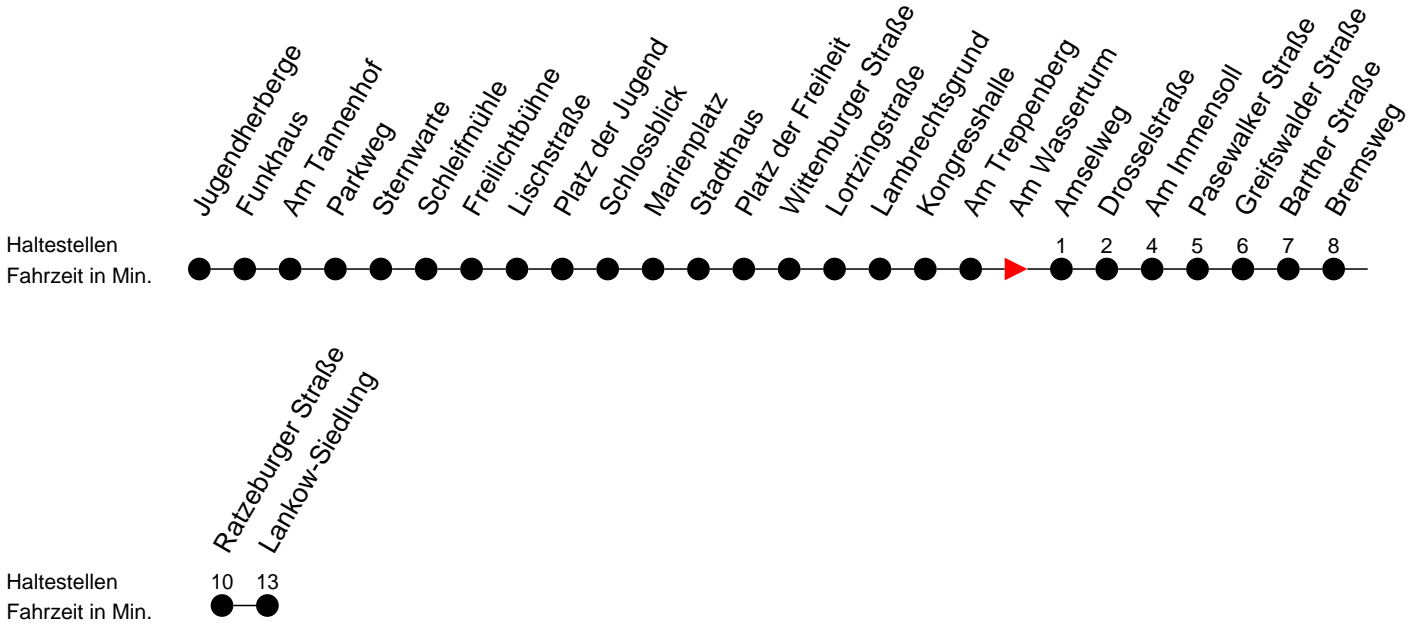

Richtung: Lankow-Siedlung

Montag bis Freitag

Std.	Minuten
4	50
5	43
6	03 23 43 58
7	13 23 33 48
8	03 48
9	33
10	18 48
11	33
12	18
13	03 34 49
14	04 19 34 49
15	04 19 34 49
16	04 19 34 49
17	04 19 34
18	23
19	23
20	28
21	48
23	08