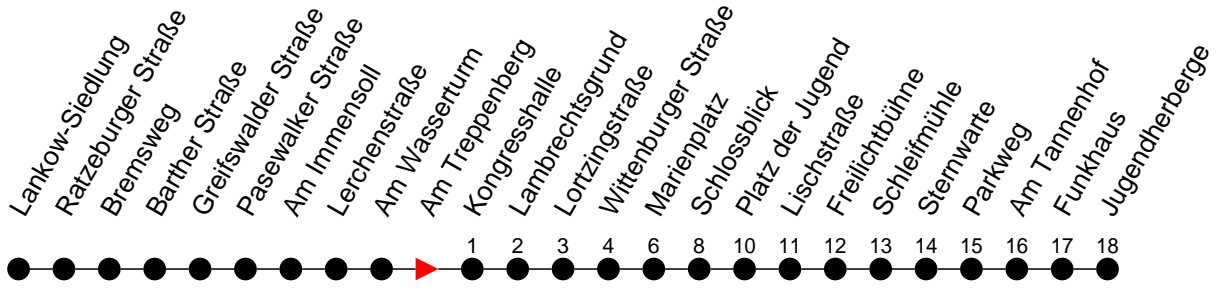

## Richtung: Jugendherberge

### Sonn- und Feiertag

Std.	Minuten
3	
4	
5	
6	47
7	
8	17
9	47
10	31
11	11 51
12	31
13	11 51
14	31
15	11 51
16	31
17	11 <sup>M</sup> 51
18	
19	11
20	48
21	
22	08
23	28 <sup>B</sup>
0	
1	
2	
3	

- (B)** - fährt ab Marienplatz weiter als Linie 19 zum Betriebshof NVS
- (M)** - fährt nur bis Marienplatz
- (S)** - verkehrt nur während der Schulzeit