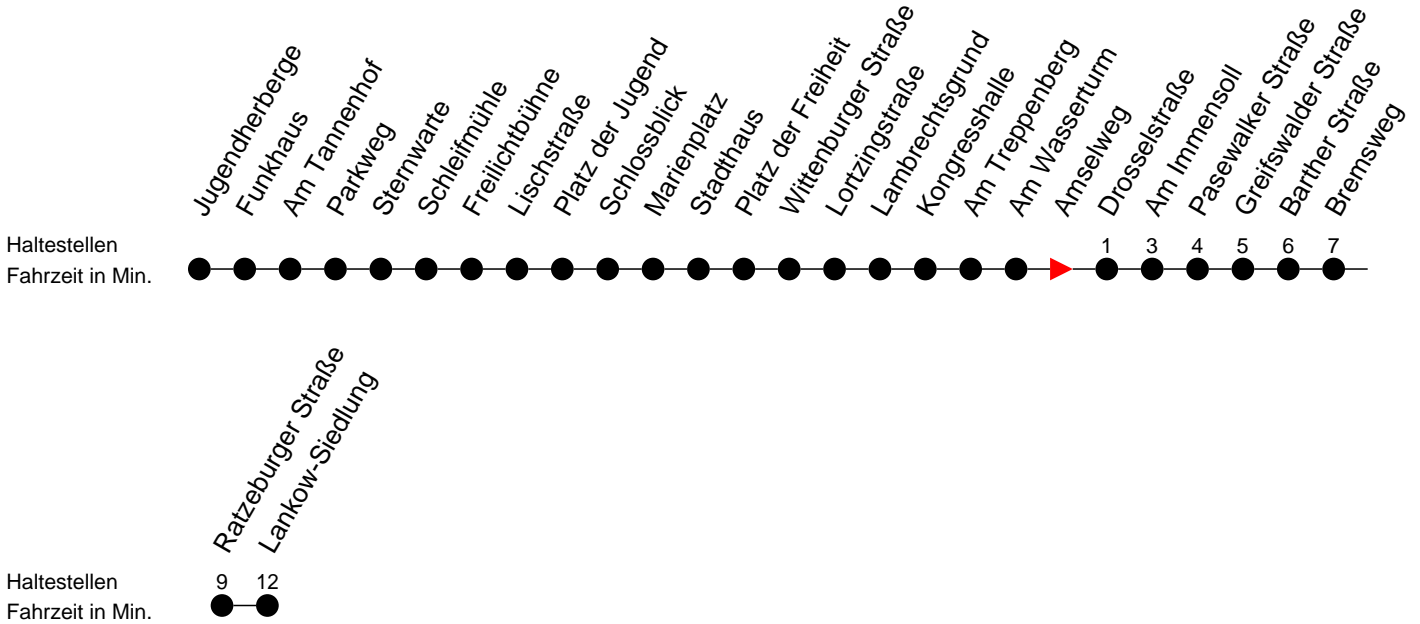

Richtung: Lankow-Siedlung

Montag bis Freitag

Std.	Minuten
4	51
5	44
6	04 24 44 59
7	14 24 34 49
8	04 49
9	34
10	19 49
11	34
12	19
13	04 35 50
14	05 20 35 50
15	05 20 35 50
16	05 20 35 50
17	05 20 35
18	24
19	24
20	29
21	49
23	09