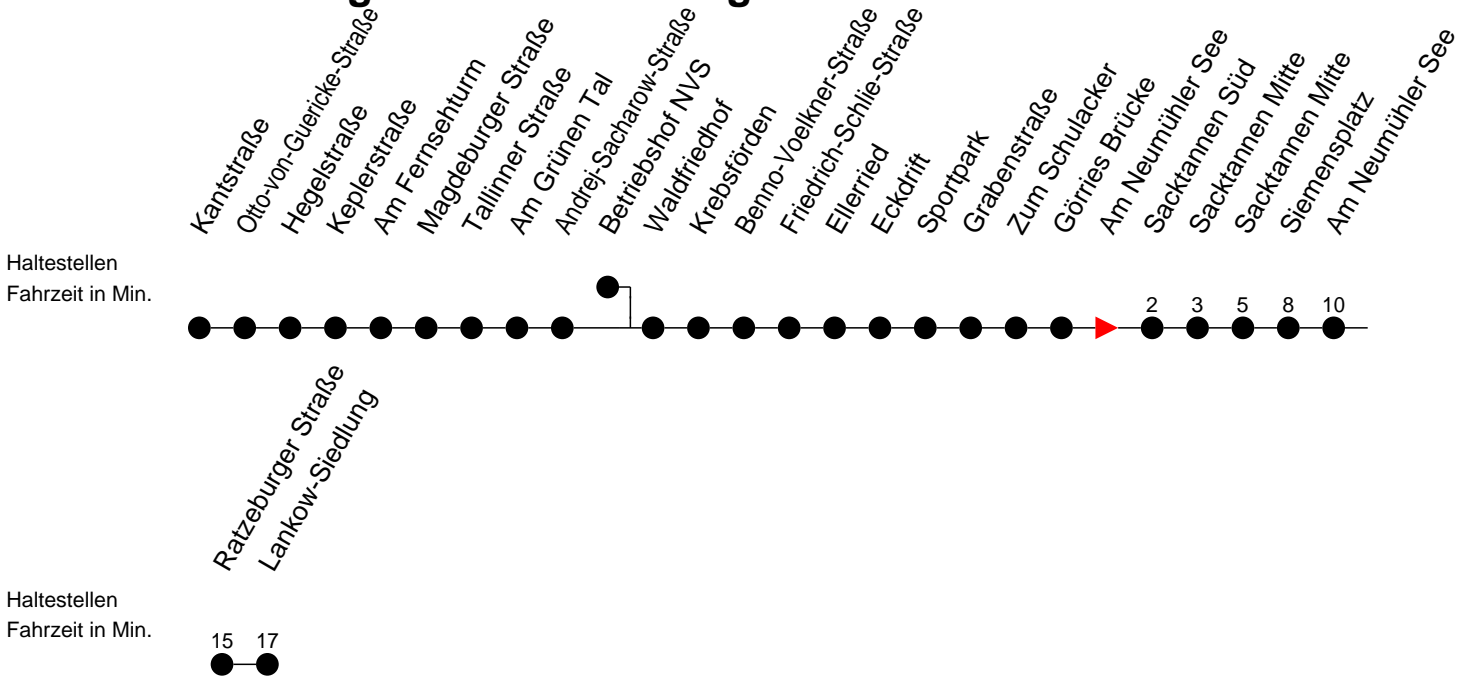

## Richtung: Lankow-Siedlung

### Montag bis Freitag

Std.	Minuten
5	31
6	37
7	12
13	35
14	05