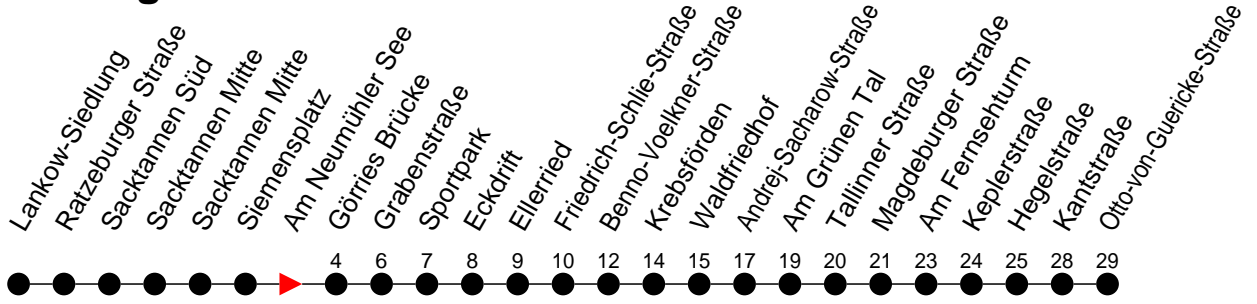

## Richtung: Otto-von-Guericke-Straße

### Montag bis Freitag

Std.	Minuten
3	
4	
5	
6	
7	37
8	11
9	
10	
11	
12	
13	
14	21
15	11
16	
17	
18	
19	
20	
21	
22	
23	
0	
1	
2	
3	