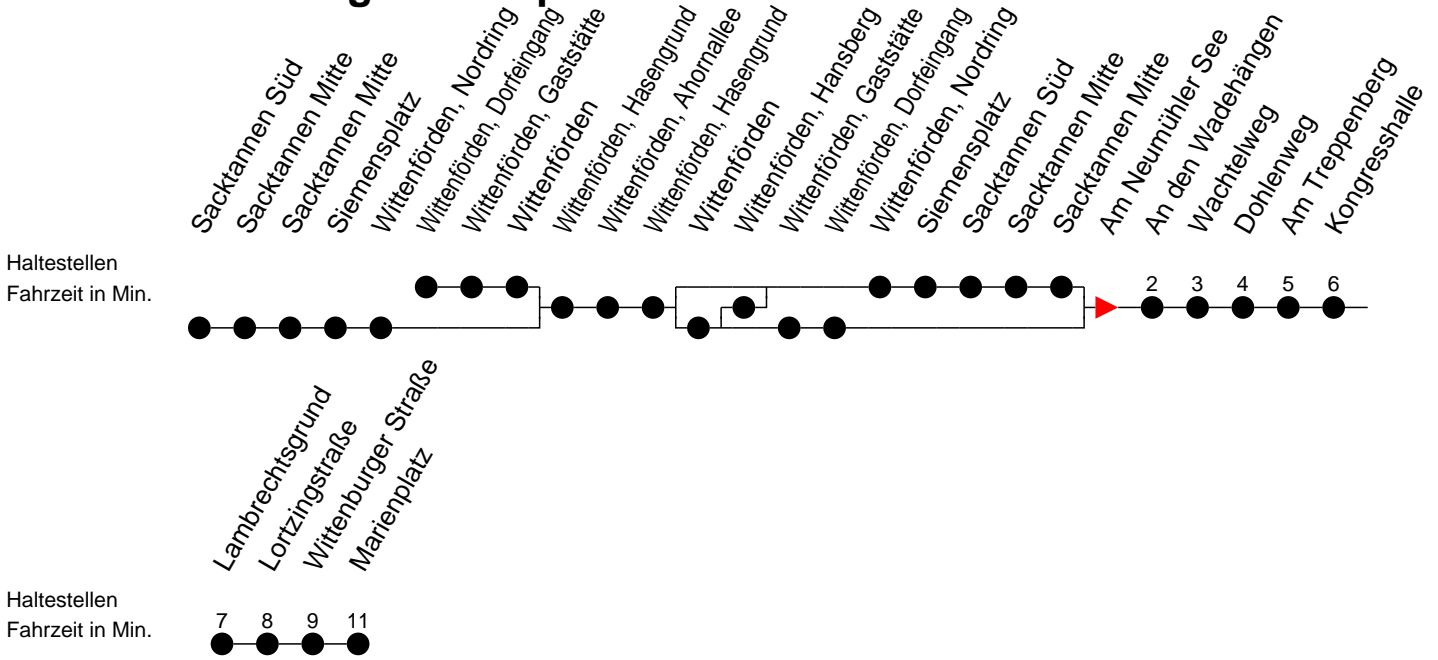

## Richtung: Marienplatz

### Montag bis Freitag

Std.	Minuten
5	42
6	02 34 59
7	34
8	04 34
9	04
10	04
11	04
12	04
13	49
14	34
15	04 34
16	04 34
17	04 <sup>ⓑ</sup> 34 <sup>ⓑ</sup>
18	37 <sup>ⓑ</sup>
19	49
20	55
22	20 <sup>ⓑ</sup>

### Sonn- und Feiertag

Std.	Minuten
5	
6	26
7	
8	
9	
10	18
11	
12	
13	
14	18 <sup>ⓑ</sup>
15	
16	
17	
18	18
19	
20	
22	20 <sup>ⓑ</sup>

ⓑ - fährt ab Marienplatz weiter als Linie 19 zum Betriebshof NVS