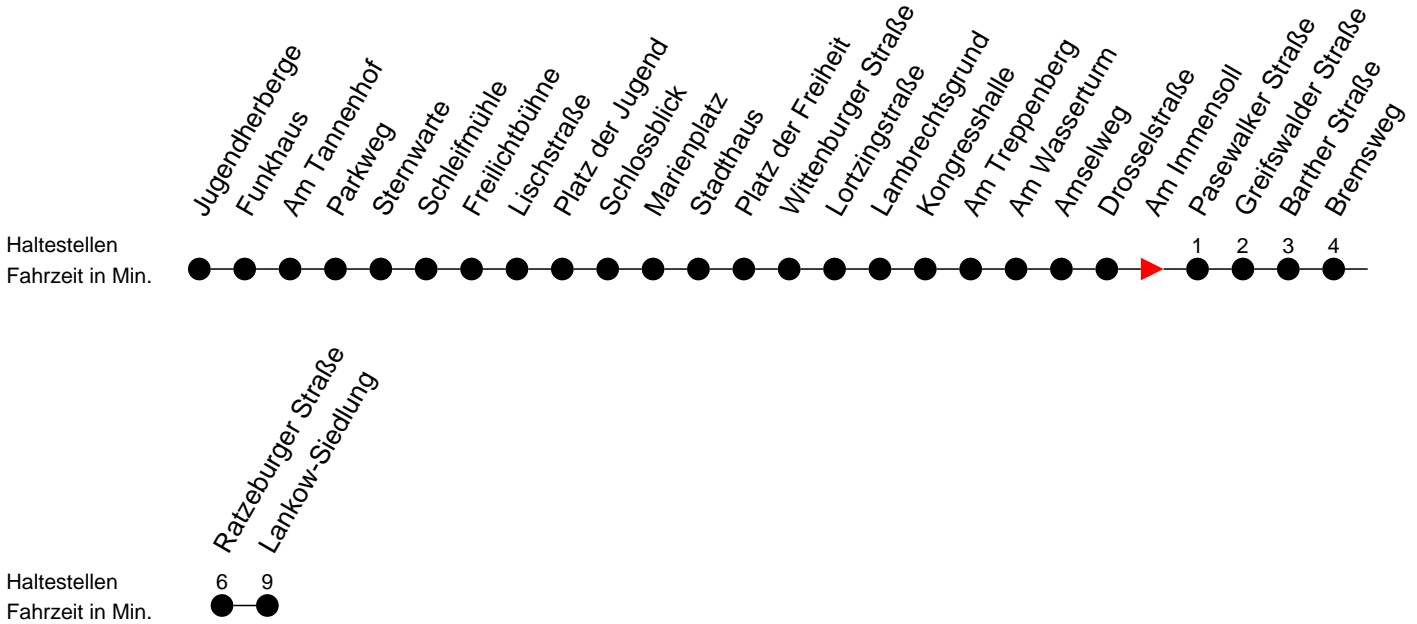

Richtung: Lankow-Siedlung

Montag bis Freitag

Std.	Minuten
4	53
5	47
6	07 27 48
7	03 18 28 38 53
8	08 52
9	37
10	22 52
11	37
12	22
13	07 39 54
14	09 24 39 54
15	09 24 39 54
16	09 24 39 54
17	09 24 39
18	27
19	27
20	31
21	51
23	11