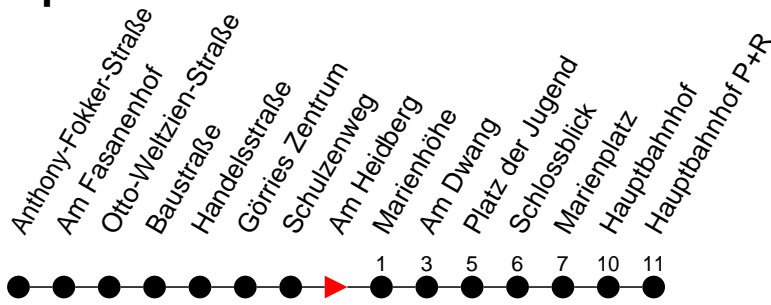

## Richtung: Hauptbahnhof P+R

Haltestellen  
Fahrzeit in Min.

Montag bis Freitag		Samstag		Sonn- und Feiertag	
Std.	Minuten	Std.	Minuten	Std.	Minuten
3		3		3	
4		4		4	
5	33	5		5	
6	08 42	6		6	
7	02 42	7	05	7	05
8	12 42	8	35	8	35
9	12 40	9		9	
10	40	10	59	10	59
11	40	11	59	11	59
12	40	12	59	12	59
13	40	13	59	13	59
14	42	14	59	14	59
15	12 42	15	59	15	59
16	12 42	16	59	16	59
17	12 42 <sup>L</sup>	17	59	17	59
18	10	18	59	18	59
19	06 49 <sup>K</sup>	19		19	
20	29 <sup>K</sup>	20	29 <sup>K</sup>	20	29 <sup>K</sup>
21	10 <sup>K</sup>	21	10 <sup>K</sup>	21	10 <sup>K</sup>
22	10 <sup>K</sup>	22	10 <sup>K</sup>	22	10 <sup>K</sup>
23		23		23	
0		0		0	
1		1		1	
2		2		2	
3		3		3	

- <sup>K</sup> - fährt ab Platz der Jugend weiter als Linie 1 nach Kliniken
- <sup>L</sup> - fährt ab Platz der Jugend weiter als Linie 8 nach Lübstorf, Wendeplatz