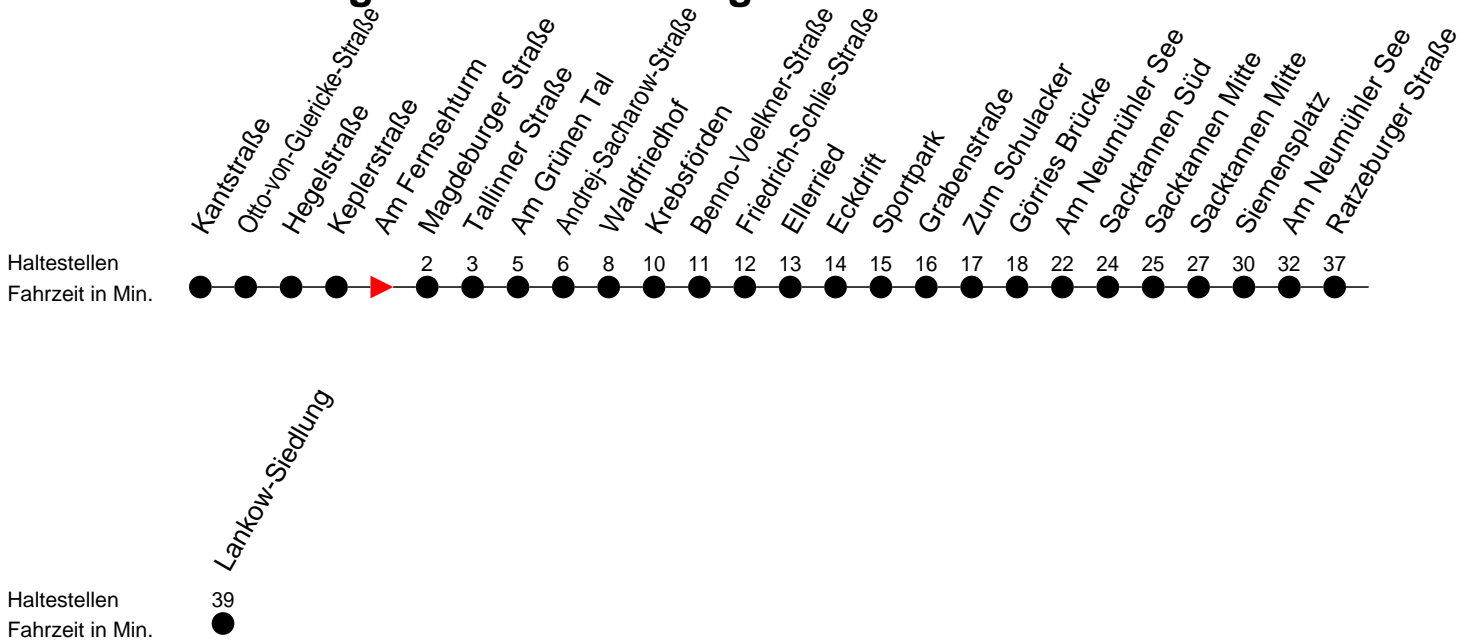

Richtung: Lankow-Siedlung

Montag bis Freitag

Std.	Minuten
5	10
6	15

Samstag

Std.	Minuten
5	
6	

Sonn- und Feiertag

Std.	Minuten
5	
6	