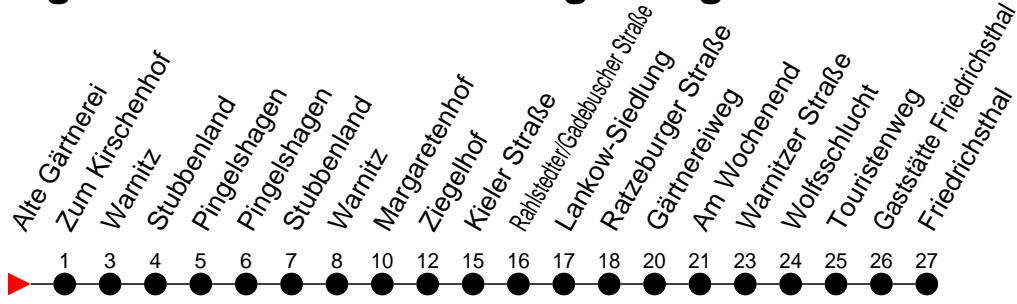

Richtung: Friedrichsthal über Pingelshagen

Haltestellen
Fahrzeit in Min.

Montag bis Freitag

Std.	Minuten
3	
4	
5	
6	
7	
8	
9	
10	
11	
12	09
13	09 39
14	09 39
15	09 39
16	09 39
17	09
18	07
19	
20	08
21	
22	16 [Ⓟ]
23	
0	
1	
2	
3	

Ⓟ - fährt nur bis Pingelshagen