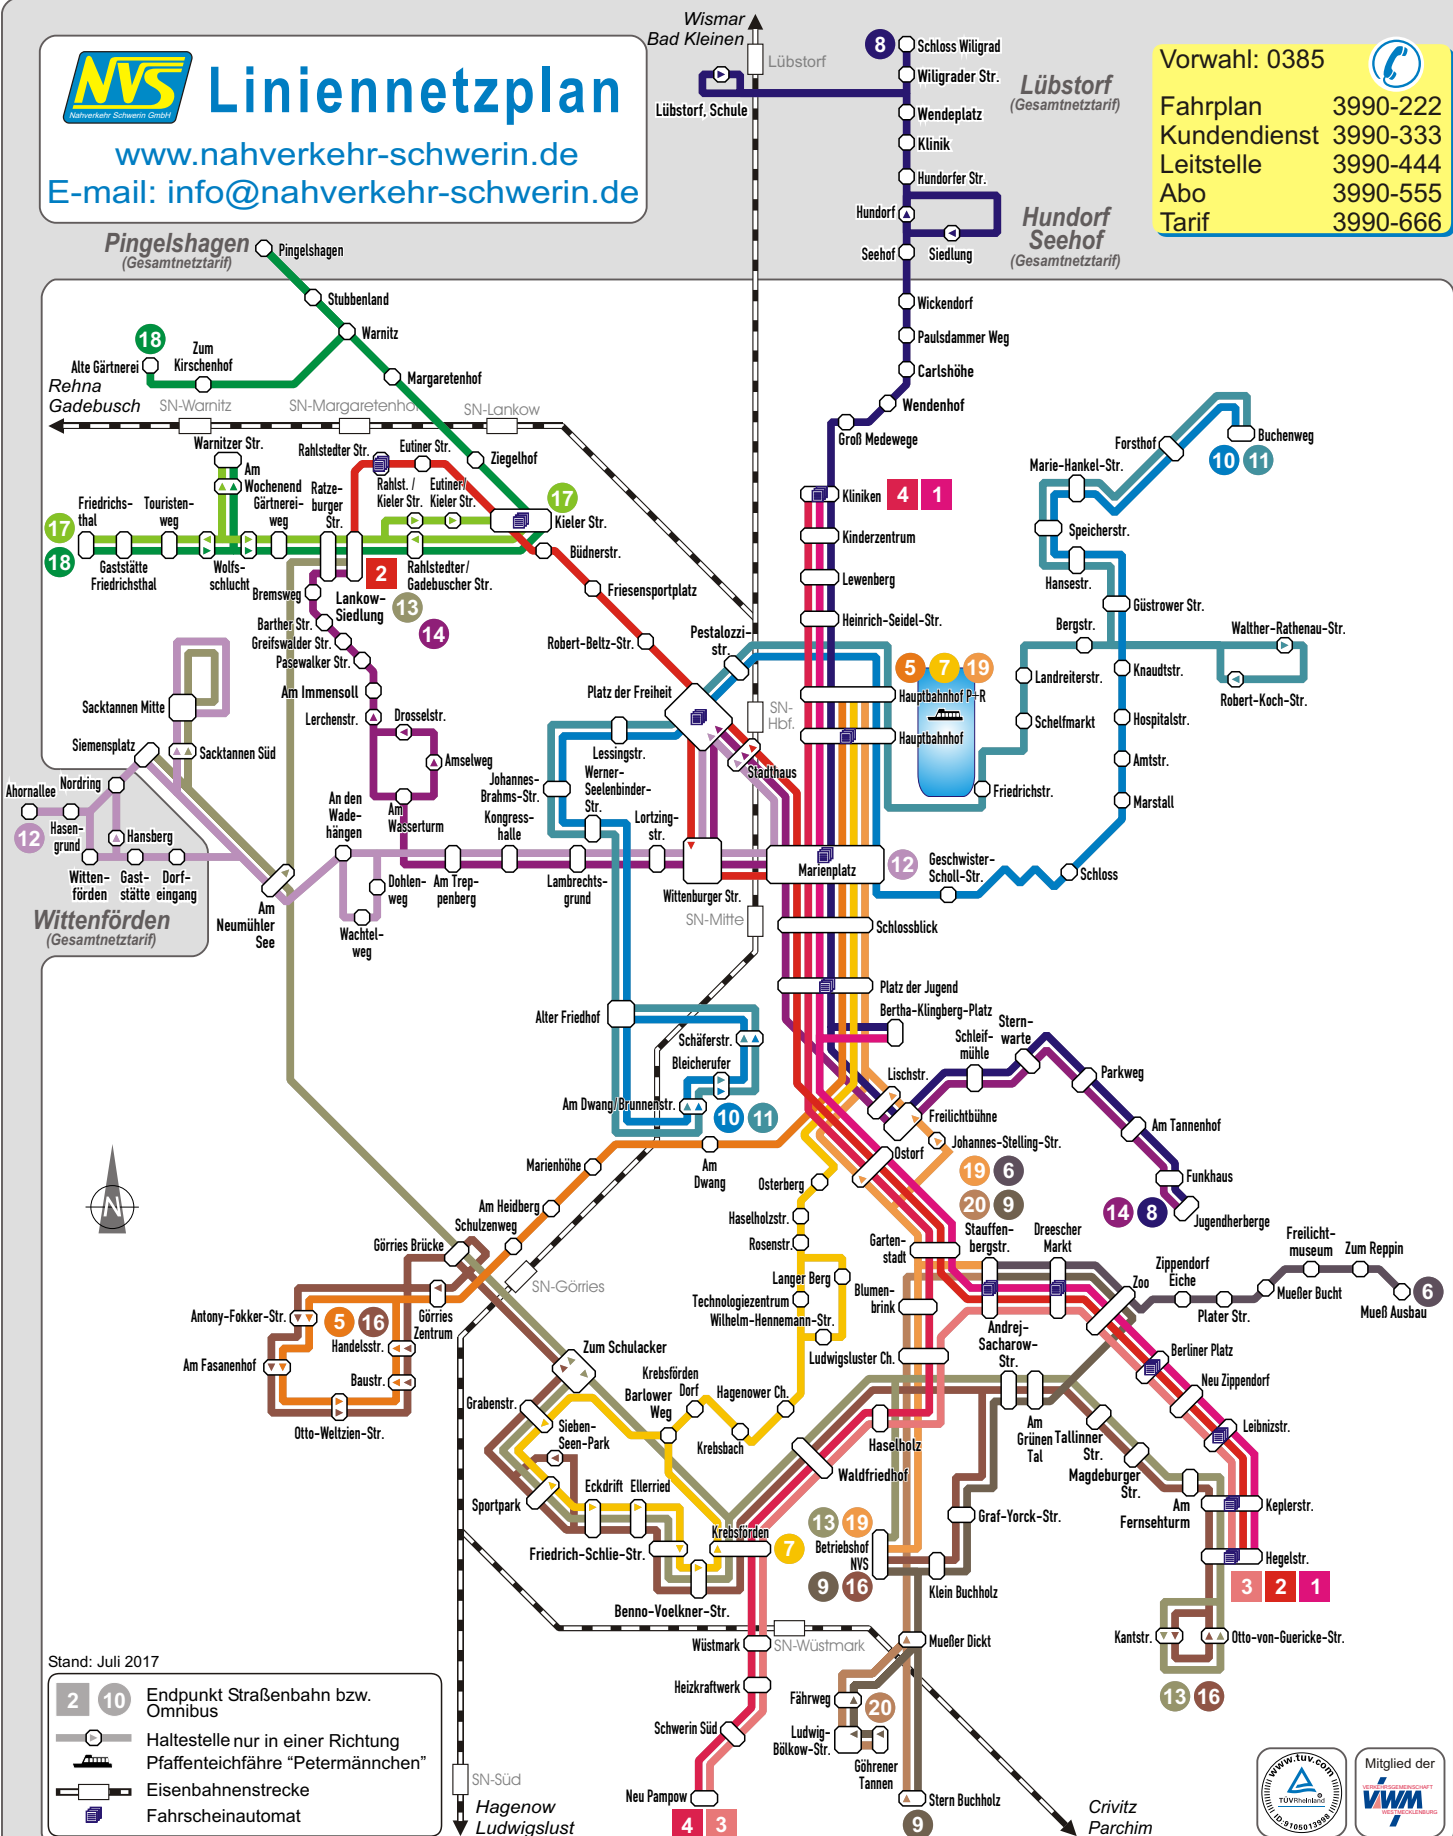

# Linienetzplan

www.nahverkehr-schwerin.de

E-mail: info@nahverkehr-schwerin.de

Vorwahl: 0385

Fahrplan	3990-222
Kundendienst	3990-333
Leitstelle	3990-444
Abo	3990-555
Tarif	3990-666

Stand: Juli 2017

- Endpunkt Straßenbahn bzw. Omnibus
- Haltestelle nur in einer Richtung
- Pfaffenteichfähre "Petermännchen"
- Eisenbahnstrecke
- Fahrscheinautomat

## Bezahlen? Ganz einfach!

**Wo?** In allen Straßenbahnen und Omnibussen stehen Automaten zur Verfügung.

**Wie?** Mit einer Banknote und/oder Münzen ab 5 Eurocent, der EC-Karte ab 8,50 Euro und PIN-Eingabe oder der Geldkarte (aufgeladener Geldkarten-Chip).