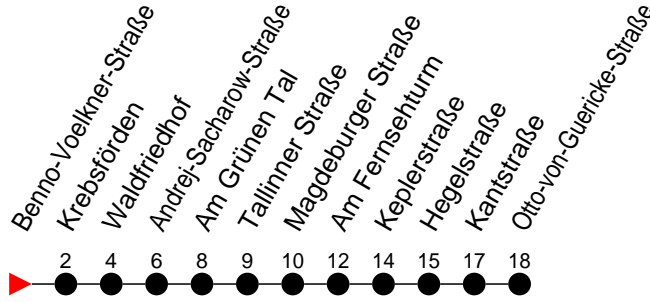

Richtung: Otto-von-Guericke-Straße

Haltestellen
Fahrzeit in Min.

Montag bis Freitag

Std.	Minuten
3	
4	
5	
6	06 40
7	10 40 49
8	13 23 43
9	13 43
10	13 43
11	13 43
12	13 43
13	13 43
14	13 33 43
15	13 23 43
16	13 43
17	13 43
18	23
19	00 40
20	17 55
21	42
22	
23	
0	
1	
2	
3	