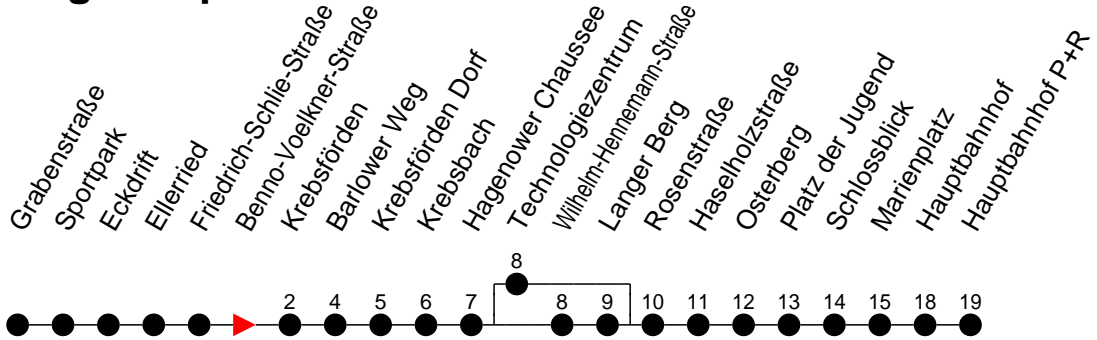

Richtung: Hauptbahnhof P+R

Haltestellen
Fahrzeit in Min.

Montag bis Freitag

| Std. | Minuten |
|------|---|
| 3 | |
| 4 | 58 [Ⓣ] |
| 5 | 17 [Ⓛ] 48 [Ⓣ] |
| 6 | 10 [Ⓛ] 36 [Ⓛ] 51 [Ⓛ] |
| 7 | 06 [Ⓛ] 21 [Ⓛ] 36 [Ⓛ] 51 [Ⓛ] |
| 8 | 06 [Ⓛ] 21 [Ⓛ] 51 [Ⓛ] |
| 9 | 19 [Ⓛ] 49 [Ⓛ] |
| 10 | 19 [Ⓛ] 49 [Ⓣ] |
| 11 | 19 [Ⓛ] 49 [Ⓣ] |
| 12 | 19 [Ⓛ] 49 [Ⓣ] |
| 13 | 21 [Ⓛ] 36 [Ⓣ] 51 [Ⓛ] |
| 14 | 06 [Ⓣ] 21 [Ⓛ] 36 [Ⓣ] 51 [Ⓛ] |
| 15 | 06 [Ⓣ] 21 [Ⓛ] 36 [Ⓣ] 51 [Ⓛ] |
| 16 | 06 [Ⓣ] 21 [Ⓛ] 36 [Ⓣ] 51 [Ⓛ] |
| 17 | 06 [Ⓣ] 21 [Ⓛ] 36 [Ⓣ] 51 [Ⓛ] |
| 18 | 06 [Ⓣ] 21 [Ⓛ] 33 [Ⓛ] |
| 19 | 03 [Ⓛ] 33 [Ⓛ] 59 [Ⓚ] |
| 20 | 39 [Ⓚ] 55 [Ⓟ] |
| 21 | 39 [Ⓚ] |
| 22 | 59 [Ⓚ] |
| 23 | 54 [Ⓟ] |
| 0 | |
| 1 | |
| 2 | |
| 3 | |

- Ⓟ - fährt nur bis Krebsförden
- Ⓚ - fährt ab Platz der Jugend weiter als Li. 1 > Kliniken
- Ⓛ - fährt über Langer Berg
- Ⓣ - fährt über Technologiezentrum