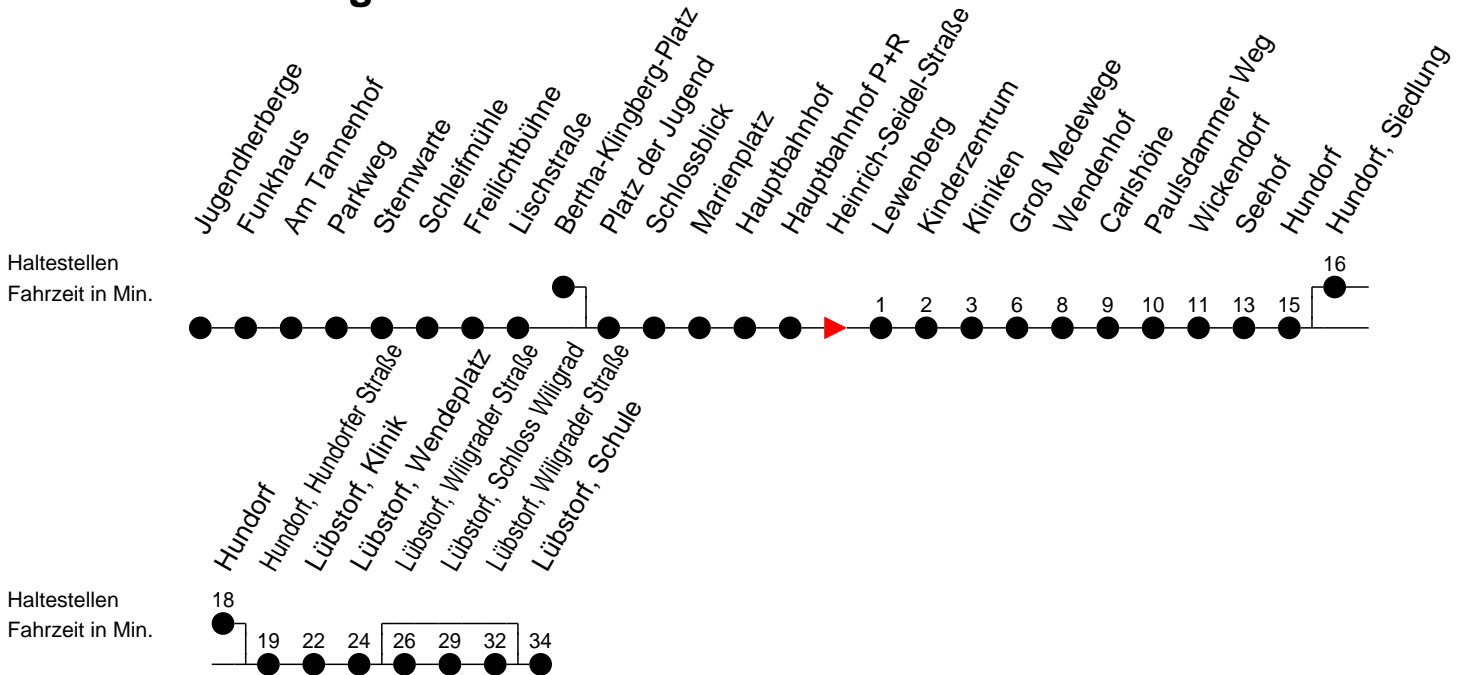

## Richtung: Lübstorf

### Montag bis Freitag

Std.	Minuten
5	07 <sup>W</sup> 37 <sup>B</sup> 57 <sup>B</sup>
6	24 <sup>S</sup> <sub>D</sub> 24 <sup>B</sup> <sub>E</sub> 44 <sup>S</sup> <sub>E</sub> 44 <sup>F</sup> <sub>A</sub>
7	
8	24 <sup>W</sup> 54 <sup>B</sup>
9	
10	24 <sup>W</sup>
11	24 <sup>S</sup> <sub>D</sub> 24 <sup>B</sup> <sub>E</sub>
12	54 <sup>S</sup> <sub>D</sub> 54 <sup>F</sup> <sub>E</sub>
13	54 <sup>S</sup> <sub>C</sub> 54 <sup>F</sup> <sub>A</sub>
14	14 <sup>S</sup> <sub>D</sub> 54 <sup>S</sup> <sub>D</sub> 54 <sup>F</sup> <sub>B</sub>
15	54 <sup>S</sup> <sub>D</sub> 54 <sup>B</sup> <sub>E</sub>
16	14 <sup>S</sup> <sub>D</sub> 54 <sup>A</sup>
17	57 <sup>B</sup>
20	28 <sup>B</sup>
21	48 <sup>B</sup>

- (A) - fährt bis Lübstorf, Schloss Wiligrad
- (B) - fährt bis Lübstorf, Wendepplatz
- (C) - fährt bis Lübstorf, Schule über Lübstorf, Schloss Wiligrad
- (D) - fährt bis Lübstorf, Schule
- (E) - fährt bis Lübstorf, Schule über Hundorf, Siedlung und Lübstorf, Schloss Wiligrad

- (W) - fährt nur bis Paulsdammer Weg
- (F) - verkehrt nur während der Ferien
- (S) - verkehrt nur während der Schulzeit