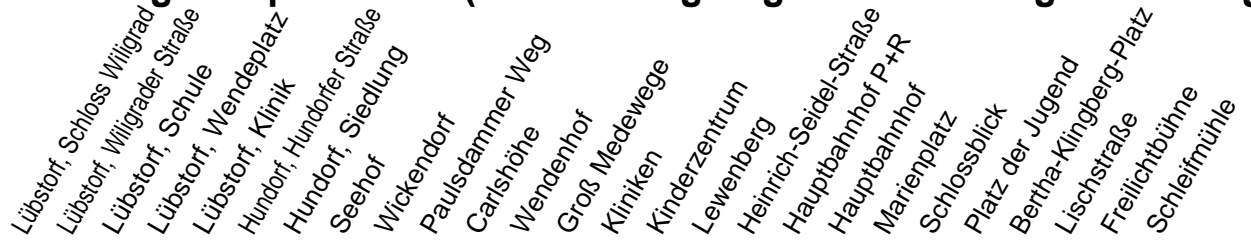

## Richtung: Hauptbahnhof (Bertha-Klingberg-Platz bzw. Jugendherberge)

Haltestellen  
Fahrzeit in Min.

Haltestellen  
Fahrzeit in Min.