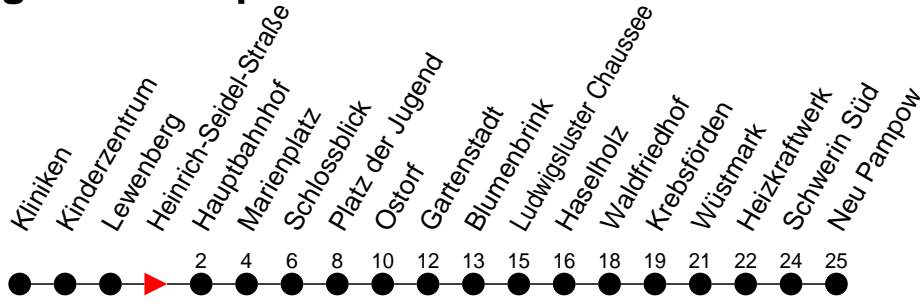

## Richtung: Neu Pampow

Haltestellen  
Fahrzeit in Min.

### Sonn- und Feiertag

Std.	Minuten
3	
4	
5	
6	51
7	51
8	51
9	
10	12
11	32
12	52
13	
14	12
15	32
16	52
17	
18	12
19	32
20	00 <sup>H</sup> 40
21	40
22	40
23	
0	
1	
2	
3	

<sup>H</sup> - Zug verkehrt nur bis Haselholz