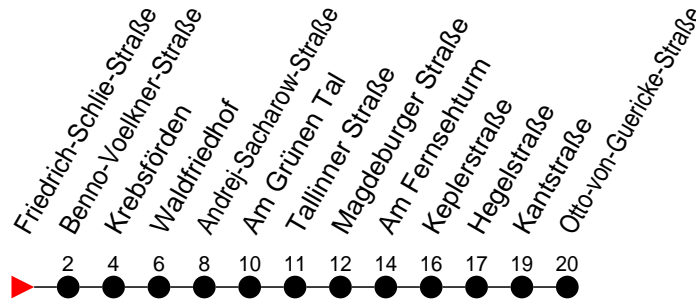

## Richtung: Otto-von-Guericke-Straße

Haltestellen  
Fahrzeit in Min.