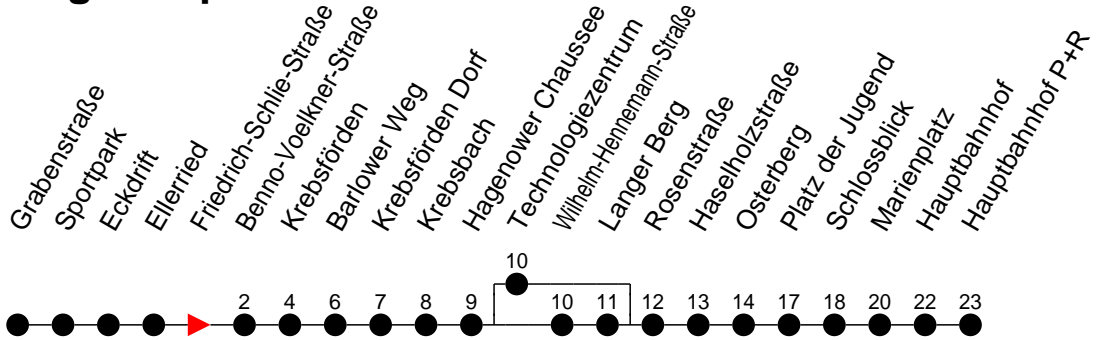

Richtung: Hauptbahnhof P+R

Haltestellen
Fahrzeit in Min.

Montag bis Freitag

Std.	Minuten
3	
4	57 [Ⓣ]
5	16 [Ⓛ] 47 [Ⓣ]
6	08 [Ⓛ] 34 [Ⓛ] 49 [Ⓛ]
7	04 [Ⓛ] 19 [Ⓛ] 34 [Ⓛ] 49 [Ⓛ]
8	04 [Ⓛ] 19 [Ⓛ] 49 [Ⓛ]
9	17 [Ⓛ] 47 [Ⓛ]
10	17 [Ⓛ] 47 [Ⓣ]
11	17 [Ⓛ] 47 [Ⓣ]
12	17 [Ⓛ] 47 [Ⓣ]
13	19 [Ⓛ] 34 [Ⓣ] 49 [Ⓛ]
14	04 [Ⓣ] 19 [Ⓛ] 34 [Ⓣ] 49 [Ⓛ]
15	04 [Ⓣ] 19 [Ⓛ] 34 [Ⓣ] 49 [Ⓛ]
16	04 [Ⓣ] 19 [Ⓛ] 34 [Ⓣ] 49 [Ⓛ]
17	04 [Ⓣ] 19 [Ⓛ] 34 [Ⓣ] 49 [Ⓛ]
18	04 [Ⓣ] 19 [Ⓛ] 31 [Ⓛ]
19	01 [Ⓛ] 31 [Ⓛ] 57 [Ⓚ]
20	34 [Ⓚ] 54 [Ⓚ]
21	34 [Ⓚ]
22	54 [Ⓚ]
23	53 [Ⓚ]
0	
1	
2	
3	

- Ⓚ - fährt nur bis Krebsförden
- Ⓚ - fährt ab Platz der Jugend weiter als Linie 1 nach Kliniken
- Ⓛ - fährt über Langer Berg
- Ⓣ - fährt über Technologiezentrum