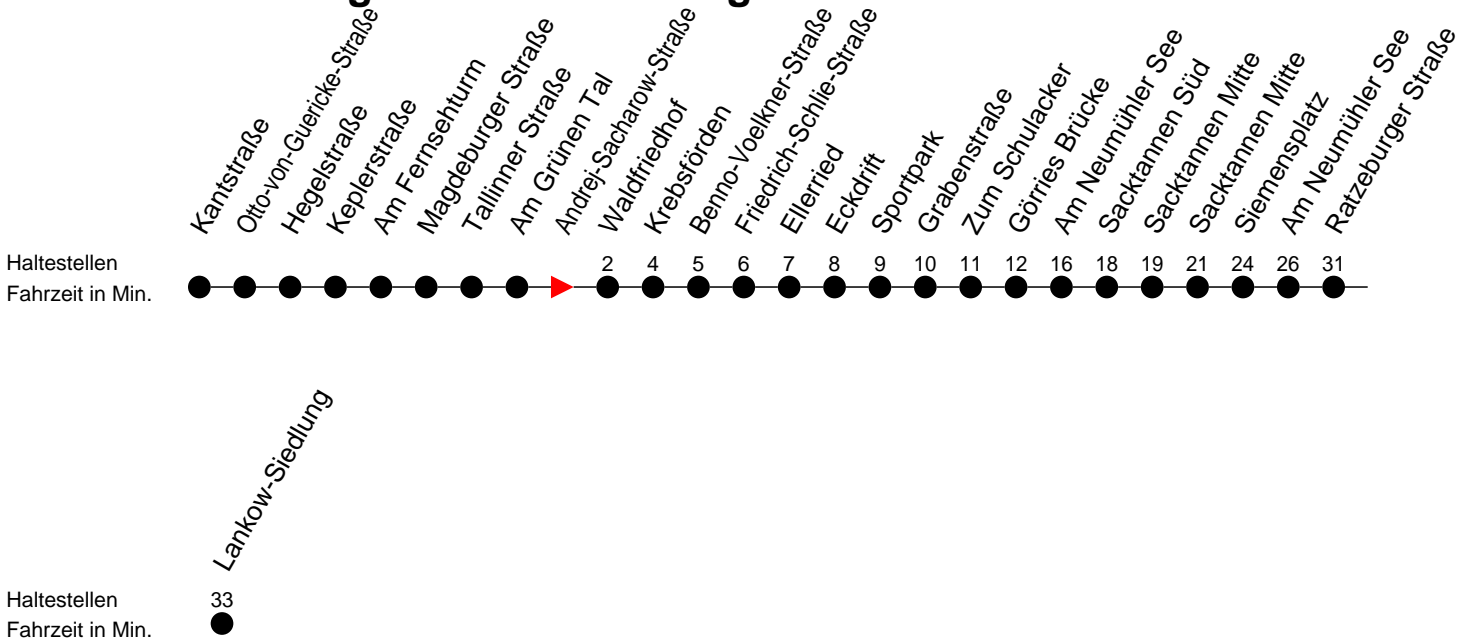

Richtung: Lankow-Siedlung

Montag bis Freitag

Std.	Minuten
5	17
6	21 56

Samstag

Std.	Minuten
5	
6	

Sonn- und Feiertag

Std.	Minuten
5	
6	