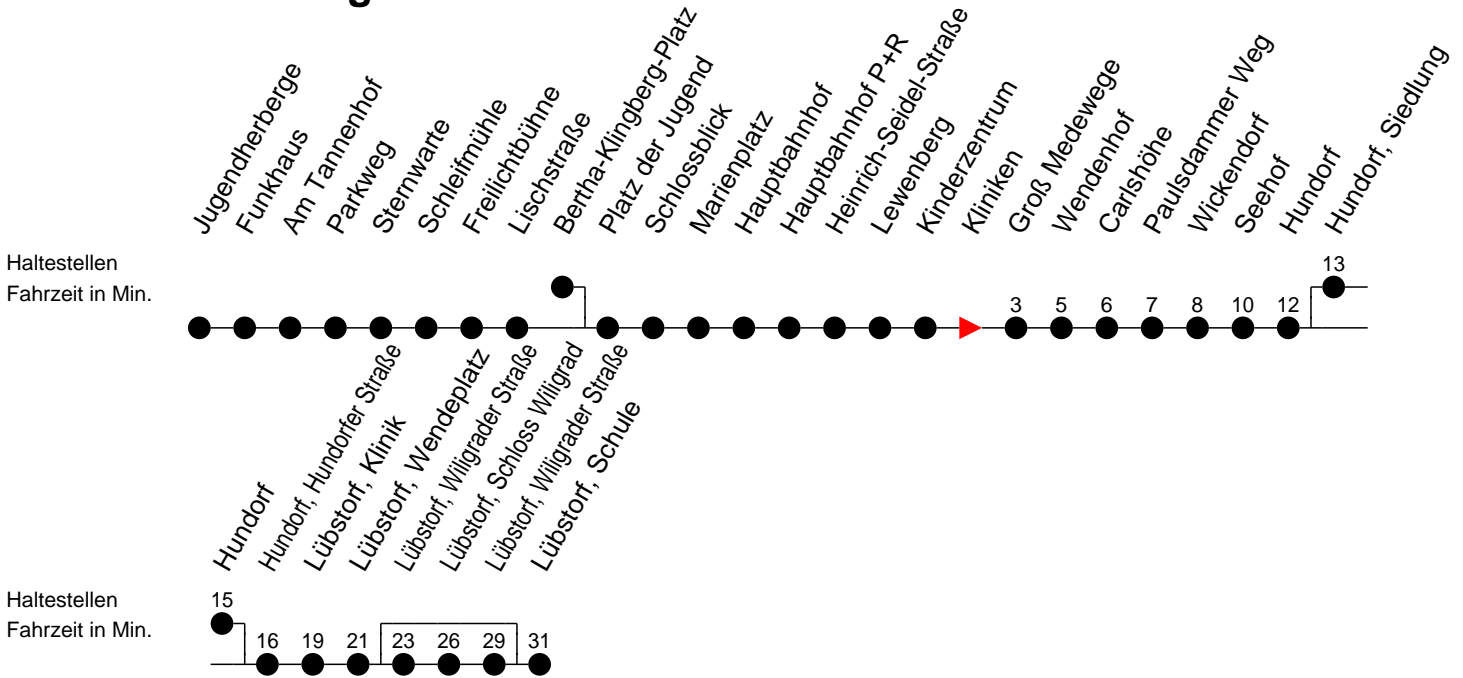

Richtung: Lübstorf

Montag bis Freitag

Std.	Minuten
5	10 ^W 40 ^B
6	00 ^B 27 ^S 27 ^F 47 ^S 47 ^F
7	
8	27 ^W 57 ^B
9	
10	27 ^W
11	27 ^S 27 ^F
12	57 ^S 57 ^F
13	57 ^C 57 ^A
14	17 ^S 57 ^S 57 ^F
15	57 ^D 57 ^B
16	17 ^S 57 ^A
17	
18	00 ^B
20	31 ^B
21	51 ^B

Samstag

Std.	Minuten
5	
6	
7	23 ^W
8	
9	55 ^B
10	
11	55 ^B
12	
13	05 ^A
14	35 ^W
15	55 ^B
16	
17	28 ^A
18	
20	31 ^B
21	51 ^B

Sonn- und Feiertag

Std.	Minuten
5	
6	
7	23 ^W
8	
9	55 ^B
10	
11	55 ^B
12	
13	05 ^A
14	35 ^W
15	55 ^B
16	
17	28 ^A
18	
20	31 ^B
21	51 ^B

- (A) - fährt bis Lübstorf, Schloss Wiligrad
- (B) - fährt bis Lübstorf, Wendepplatz
- (C) - fährt bis Lübstorf, Schule über Lübstorf, Schloss Wiligrad
- (D) - fährt bis Lübstorf, Schule
- (E) - fährt bis Lübstorf, Schule über Hundorf, Siedlung und Lübstorf, Schloss Wiligrad

- (W) - fährt nur bis Paulsdammer Weg
- (F) - verkehrt nur während der Ferien
- (S) - verkehrt nur während der Schulzeit