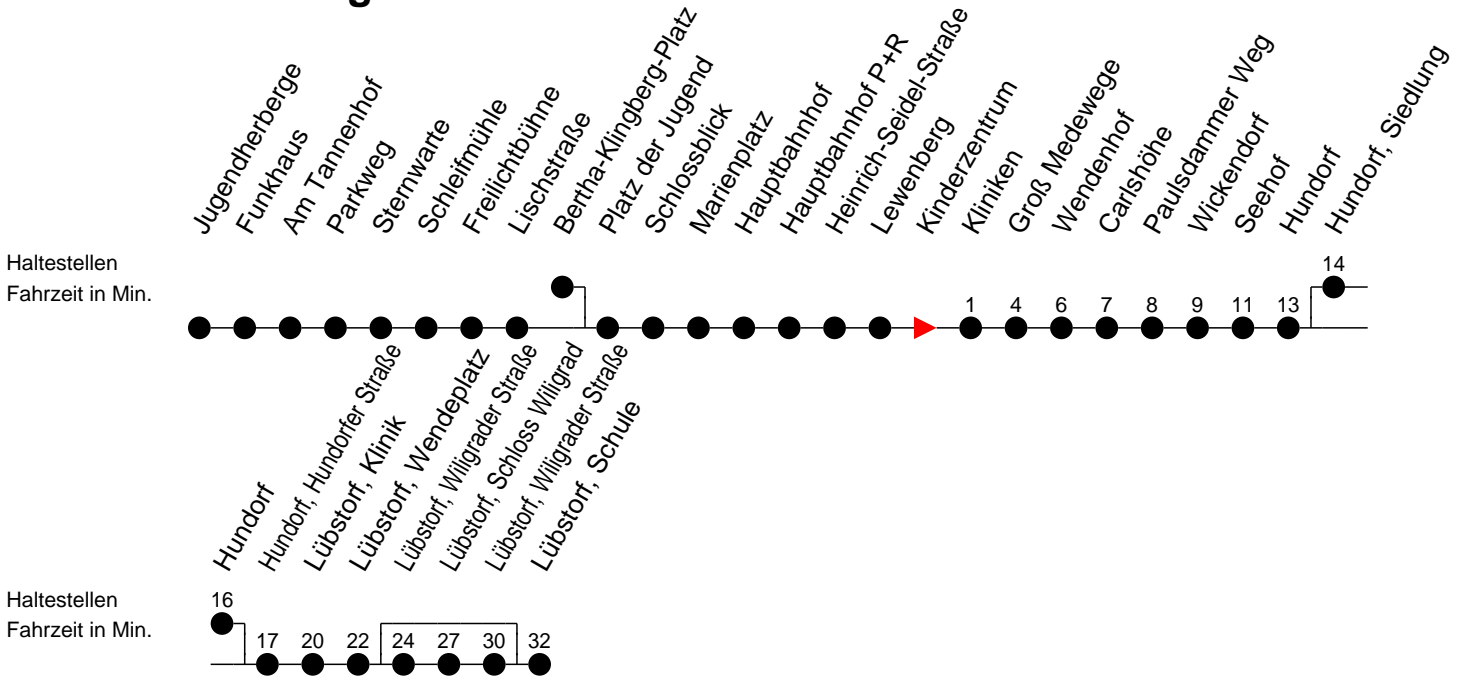

## Richtung: Lübstorf

- (A) - fährt bis Lübstorf, Schloss Willigrad
- (B) - fährt bis Lübstorf, Wendepplatz
- (C) - fährt bis Lübstorf, Schule über Lübstorf, Schloss Willigrad
- (D) - fährt bis Lübstorf, Schule
- (E) - fährt bis Lübstorf, Schule über Hundorf, Siedlung und Lübstorf, Schloss Willigrad

- (W) - fährt nur bis Paulsdammer Weg
- (F) - verkehrt nur während der Ferien
- (S) - verkehrt nur während der Schulzeit