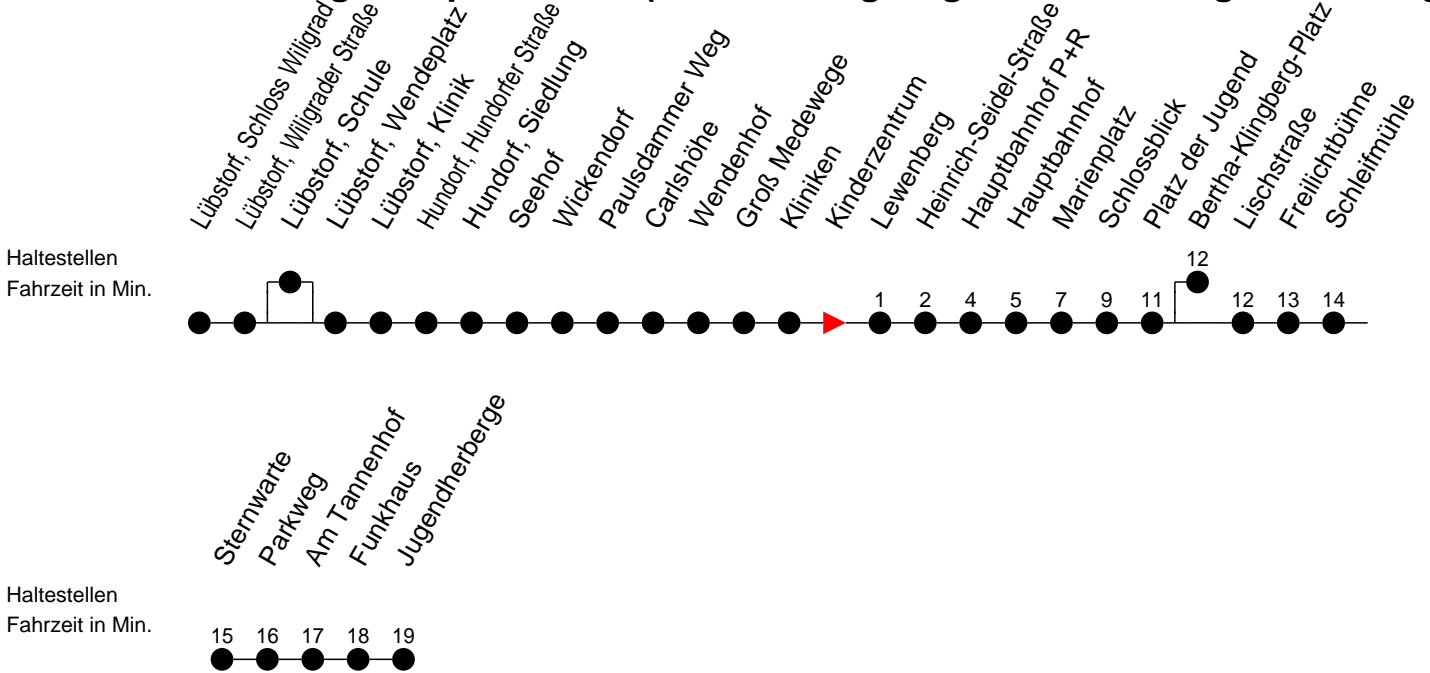

Richtung: Hauptbahnhof (Bertha-Klingberg-Platz bzw. Jugendherberge)

Montag bis Freitag

Std.	Minuten
5	27 ^H
6	14 ^H 35 ^H
7	18 ^S 18 ^F 36 ^H
8	41 ^H
9	36 ^H
10	41 ^H
12	06 ^H
13	36 ^H
14	42 ^H
15	06 ^S 36 ^H
16	36 ^H 58 ^S
17	42 ^H
18	34 ^H
21	02 ^K
22	22 ^B

Samstag

Std.	Minuten
5	
6	
7	46 ^H
8	
9	
10	32 ^H
12	32 ^H
13	52 ^H
14	52 ^H
15	
16	32 ^B
17	
18	11 ^H
21	02 ^K
22	22 ^B

Sonn- und Feiertag

Std.	Minuten
5	
6	
7	46 ^H
8	
9	
10	32 ^H
12	32 ^H
13	52 ^H
14	52 ^H
15	
16	32 ^B
17	
18	11 ^H
21	02 ^K
22	22 ^B

- (B)** - fährt ab Hauptbahnhof P+R weiter als Li. 19 > Betriebshof NVS
- (H)** - fährt bis Hauptbahnhof
- (J)** - fährt bis Jugendherberge
- (K)** - fährt bis Bertha-Klingberg-Platz
- (F)** - verkehrt nur während der Ferien
- (S)** - verkehrt nur während der Schulzeit