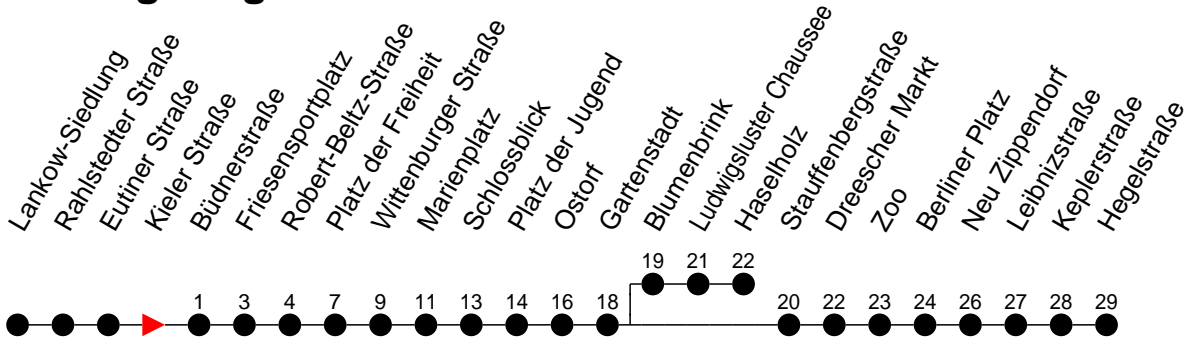

Richtung: Hegelstraße

Haltestellen  
Fahrzeit in Min.

Montag bis Freitag

Std.	Minuten
3	
4	33
5	03 23 43
6	03 18 33 48
7	03 18 33 48
8	03 18 33 48
9	03 18 33 48
10	03 18 33 48
11	03 18 33 48
12	03 18 33 48
13	03 18 33 48
14	03 18 33 48
15	03 18 33 48
16	03 18 33 48
17	03 18 33 48
18	03 23 43
19	03 23 43
20	03 23 43
21	03 23 43
22	03 23 43
23	03 <sup>g</sup> 03 <sup>g</sup> 23 43 <sup>g</sup>
0	03
1	03
2	13
3	23

- 5** - verkehrt nur Freitag
- 9** - verkehrt nur Montag bis Donnerstag
- (H)** - Zug verkehrt ab Gartenstadt in Richtung Haselholz