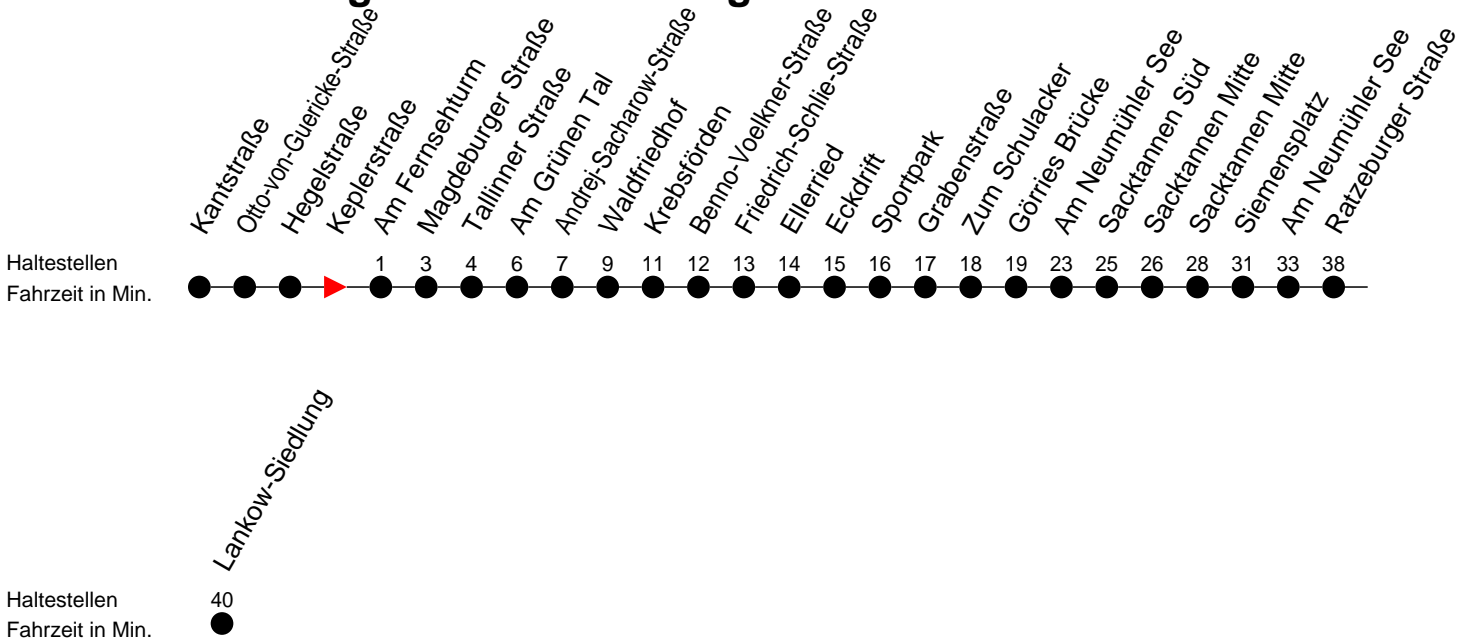

Richtung: Lankow-Siedlung

Montag bis Freitag

Std.	Minuten
5	10
6	14

Samstag

Std.	Minuten
5	
6	

Sonn- und Feiertag

Std.	Minuten
5	
6	