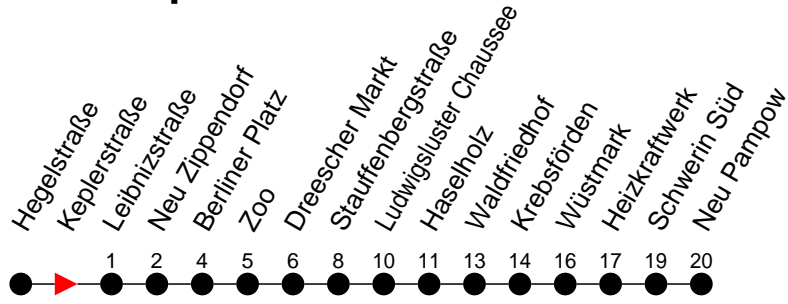

Richtung: Neu Pampow

Haltestellen
Fahrzeit in Min.

Montag bis Freitag

Std.	Minuten
3	
4	
5	
6	06 34
7	04 34
8	04 26 [Ⓜ]
9	
10	
11	
12	
13	
14	04 34
15	04 34
16	04 26 [Ⓜ] 34 [Ⓜ]
17	04 26 [Ⓜ]
18	
19	
20	
21	
22	
23	
0	
1	
2	
3	

- 5** - verkehrt nur Freitag
- 9** - verkehrt nur Montag bis Donnerstag
- H** - Zug verkehrt nur bis Haselholz