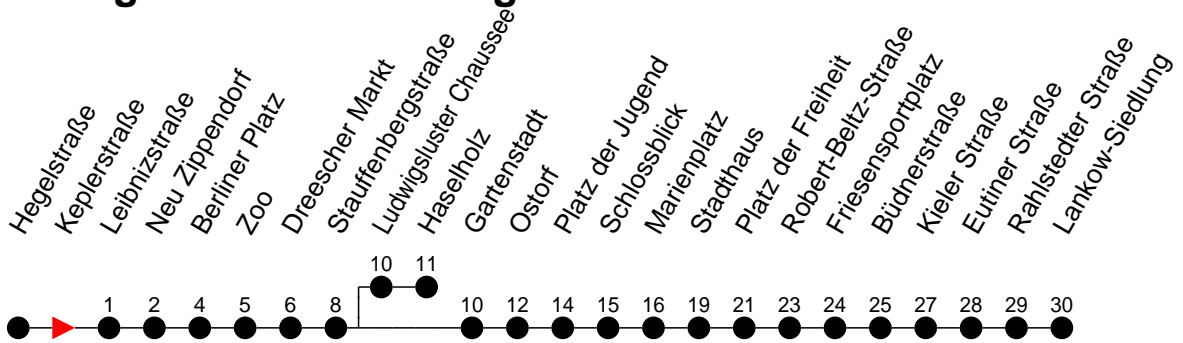

## Richtung: Lankow-Siedlung

### Montag bis Freitag

Std.	Minuten
3	
4	40
5	00 20 38 53
6	08 23 38 53
7	08 23 38 53
8	08 23 38 53
9	08 23 38 53
10	08 23 38 53
11	08 23 38 53
12	08 23 38 53
13	08 23 38 53
14	08 23 38 53
15	08 23 38 53
16	08 23 38 53
17	08 23 38 53 <sup>Ⓜ</sup> 58
18	13 <sup>Ⓜ</sup> 18 23 <sup>Ⓜ</sup> 38 58
19	18 38
20	01 21 41
21	01 21 41
22	01 21 41 56 <sup>Ⓜ</sup>
23	01 <sup>Ⓜ</sup> 21 36 <sup>Ⓜ</sup> 56 <sup>Ⓜ</sup>
0	26 36 <sup>Ⓜ</sup>
1	36
2	46
3	55 <sup>Ⓜ</sup>

- 5** - verkehrt nur Freitag
- 9** - verkehrt nur Montag bis Donnerstag
- Ⓜ** - Zug verkehrt ab Stauffenbergstraße in Richtung Haselholz
- Ⓜ** - Zug verkehrt über Ludwigscluster Ch.; dort findet ein Wagentausch statt