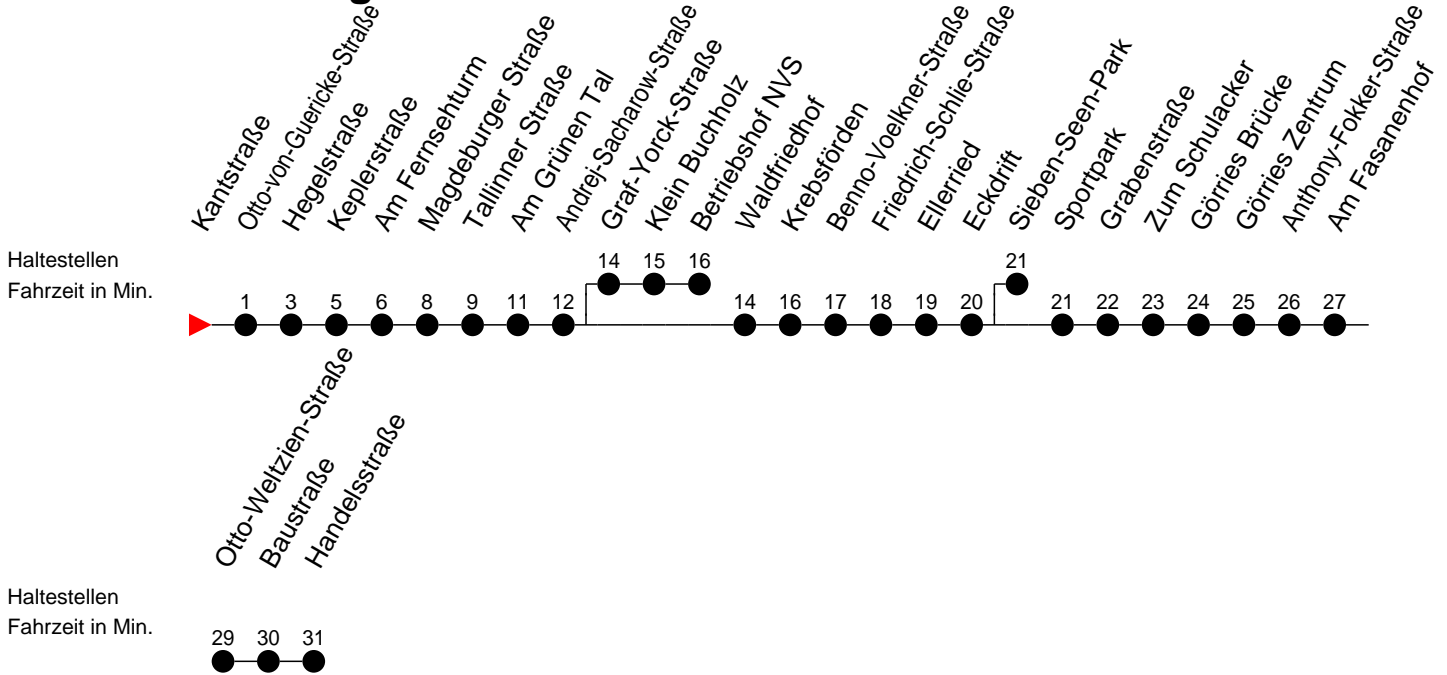

Richtung: Betriebshof NVS / Görries

Montag bis Freitag

Std.	Minuten
5	25 59
6	29 59
7	29 59
8	29 34 [®] 59
9	29 59
10	29 59
11	29 59
12	29 59
13	29 59
14	29 34 [®] 59
15	29 34 [®] 59
16	29 59
17	34 [®] 39
18	19 59
19	36
20	16 36 [®]
21	16 [®] 56 [®]

- ® - fährt ab Andrej-Sacharow-Straße weiter zum Betriebshof NVS
- ® - fährt ab Eckdrift weiter bis Sieben-Seen-Park