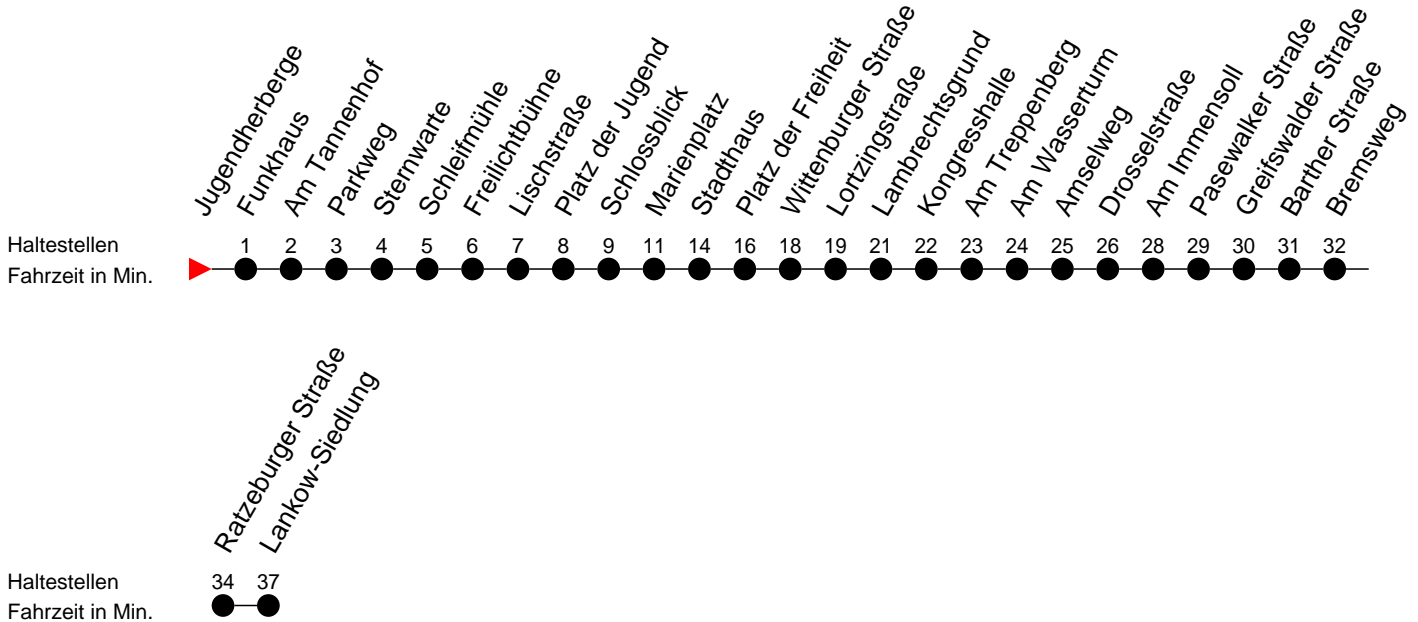

## Richtung: Lankow-Siedlung über Neumühle

### Montag bis Freitag

Std.	Minuten
5	20 40 59
6	18 48
7	08 38
8	24
9	09 54
10	24
11	09 54
12	38
13	08 38
14	08 38
15	08 38
16	08 38
17	08 59
18	59
20	05
21	25
22	45