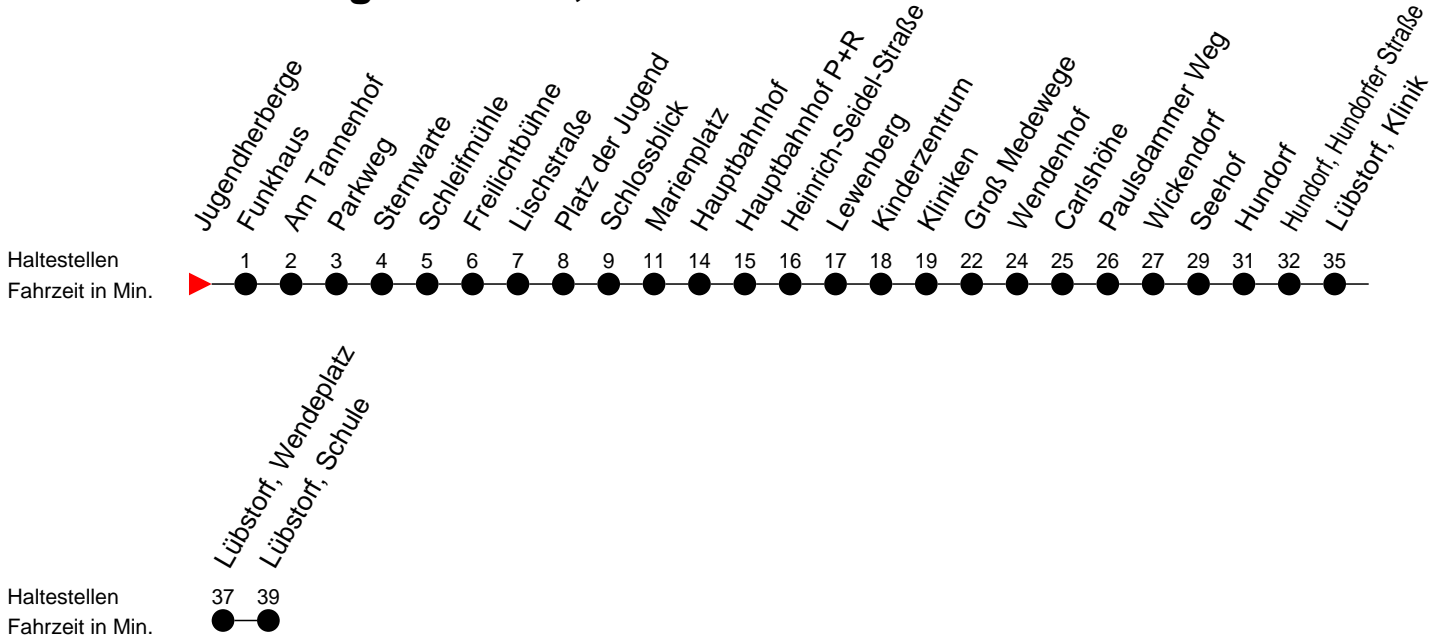

Richtung: Lübstorf, Schule

Montag bis Freitag (Schule)

Std.	Minuten
13	58
15	58

Samstag

Std.	Minuten
13	
15	

Sonn- und Feiertag

Std.	Minuten
13	
15	