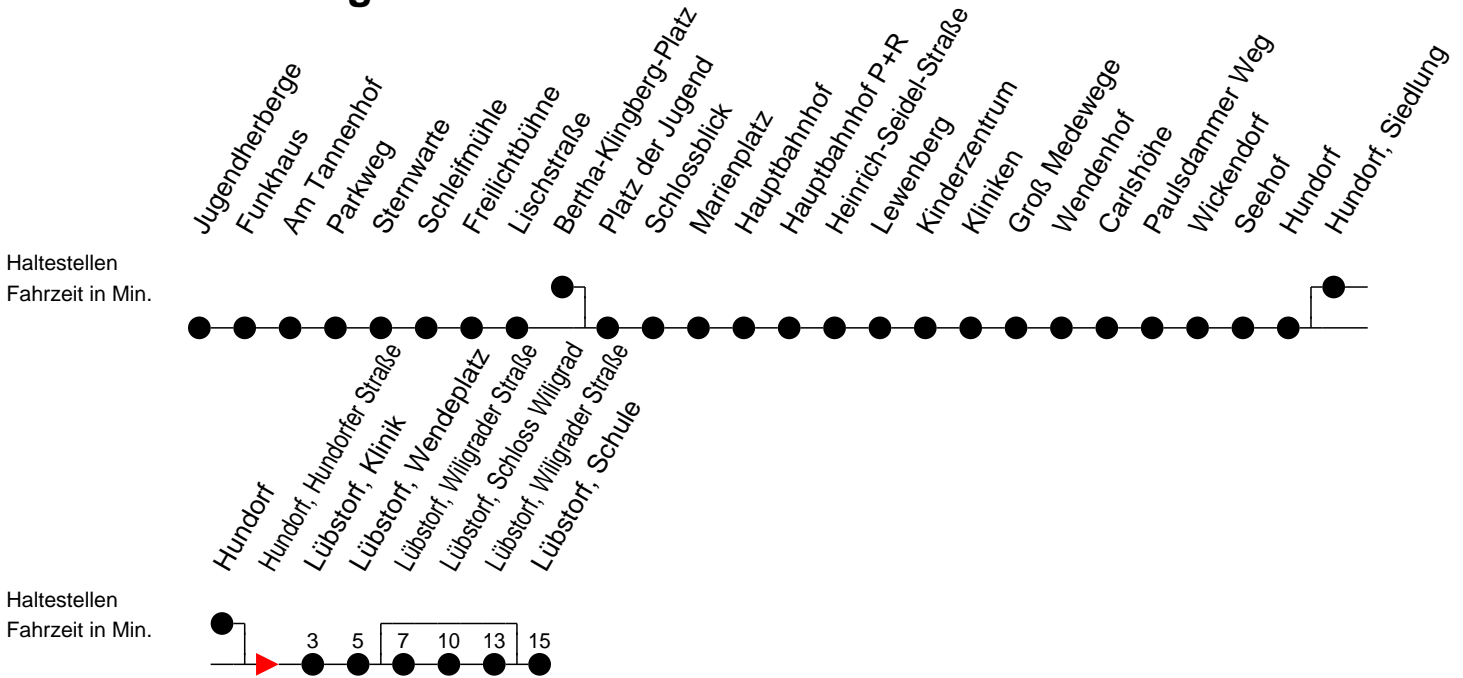

Richtung: Lübstorf

Montag bis Freitag

Std.	Minuten
5	53 [ⓑ]
6	13 [ⓑ] 41 [Ⓢ] 41 [ⓕ] 41 [ⓓ]
7	01 [ⓕ] 03 [Ⓢ] 03 [ⓐ]
9	10 [ⓑ]
10	
11	40 [Ⓢ] 40 [ⓕ] 40 [ⓓ]
12	
13	10 [Ⓢ] 10 [ⓕ] 10 [ⓓ] 10 [ⓑ]
14	10 [Ⓢ] 10 [ⓕ] 10 [ⓐ] 30 [ⓓ]
15	10 [Ⓢ] 10 [ⓕ] 10 [ⓓ]
16	10 [Ⓢ] 10 [ⓕ] 10 [ⓓ] 30 [ⓓ]
17	10 [ⓐ]
18	13 [ⓑ]
20	41 [ⓑ]
22	01 [ⓑ]

- ⓐ** - fährt bis Lübstorf, Schloss Wiligrad
- ⓑ** - fährt bis Lübstorf, Wendepplatz
- ⓒ** - fährt bis Lübstorf, Schule über Lübstorf, Schloss Wiligrad
- ⓓ** - fährt bis Lübstorf, Schule
- ⓕ** - verkehrt nur während der Ferien
- Ⓢ** - verkehrt nur während der Schulzeit