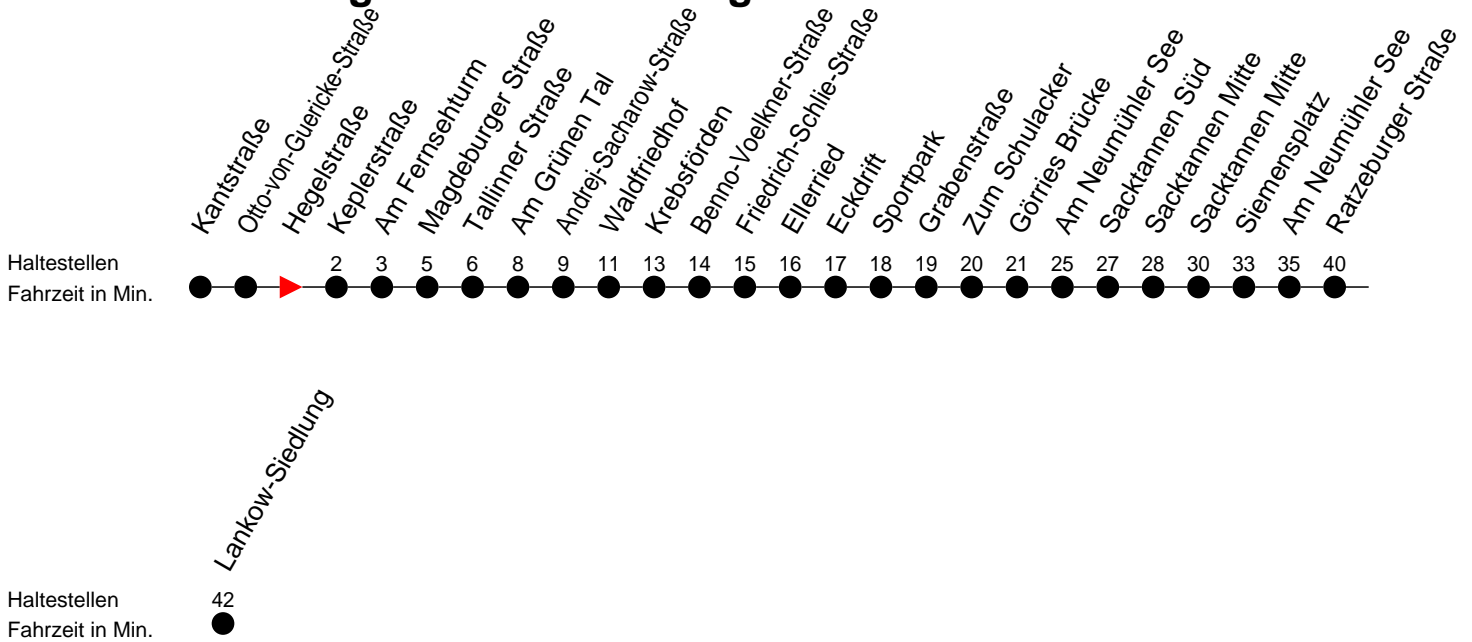

Richtung: Lankow-Siedlung

Montag bis Freitag

Std.	Minuten
5	08
6	12

Samstag

Std.	Minuten
5	
6	

Sonn- und Feiertag

Std.	Minuten
5	
6	