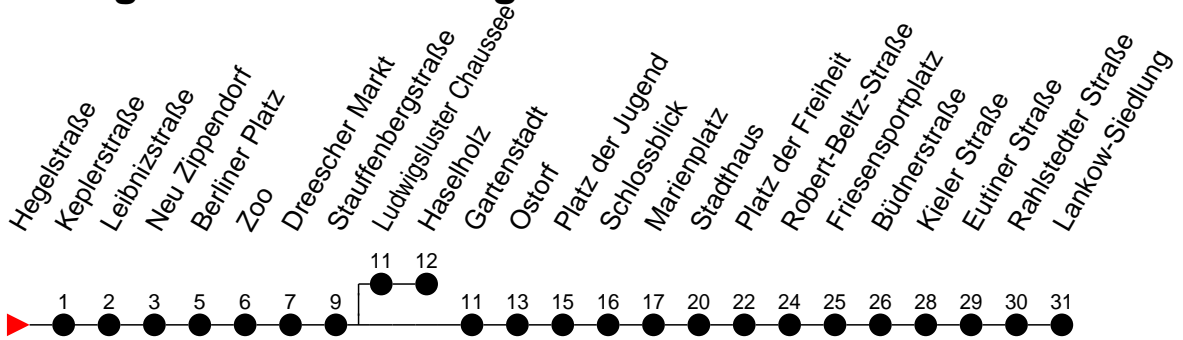

Richtung: Lankow-Siedlung

Haltestellen  
Fahrzeit in Min.

Montag bis Freitag		Samstag		Sonn- und Feiertag	
Std.	Minuten	Std.	Minuten	Std.	Minuten
3		3		3	
4	39 59	4	29 59	4	29 59
5	19 37 52	5	29 59	5	29 59
6	07 22 37 52	6	29 59	6	29 59
7	07 22 37 52	7	29 59	7	29 59
8	07 22 37 52	8	29 57	8	29 59
9	07 22 37 52	9	17 37 57	9	29 57
10	07 22 37 52	10	17 37 57	10	17 37 57
11	07 22 37 52	11	17 37 57	11	17 37 57
12	07 22 37 52	12	17 37 57	12	17 37 57
13	07 22 37 52	13	17 37 57	13	17 37 57
14	07 22 37 52	14	17 37 57	14	17 37 57
15	07 22 37 52	15	17 37 57	15	17 37 57
16	07 22 37 52	16	17 37 57	16	17 37 57
17	07 22 37 52 <sup>Ⓜ</sup> 57	17	17 37 57	17	17 37 57
18	12 <sup>Ⓜ</sup> 17 22 <sup>Ⓜ</sup> 37 57	18	17 37 57	18	17 37 57
19	17 37	19	17 37	19	17 37
20	00 20 40	20	00 20 40	20	00 20 40
21	00 20 40	21	00 20 40	21	00 20 40
22	00 20 40 55 <sup>Ⓜ</sup>	22	00 20 40	22	00 20 40 55 <sup>Ⓜ</sup>
23	00 <sup>Ⓜ</sup> 20 35 <sup>Ⓜ</sup> 55 <sup>Ⓜ</sup>	23	00 20 35 <sup>Ⓜ</sup> 55 <sup>Ⓜ</sup>	23	20 55 <sup>Ⓜ</sup>
0	25 35 <sup>Ⓜ</sup>	0	25 35 <sup>Ⓜ</sup>	0	25 35 <sup>Ⓜ</sup>
1	35	1	35	1	35
2	45	2	45	2	45
3	54 <sup>Ⓜ</sup>	3	54 <sup>Ⓜ</sup>	3	54 <sup>Ⓜ</sup>

- 5** - verkehrt nur Freitag
- 9** - verkehrt nur Montag bis Donnerstag
- Ⓜ** - Zug verkehrt ab Stauffenbergstraße in Richtung Haselholz
- Ⓜ** - Zug verkehrt über Ludwigscluster Ch.; dort findet ein Wagentausch statt