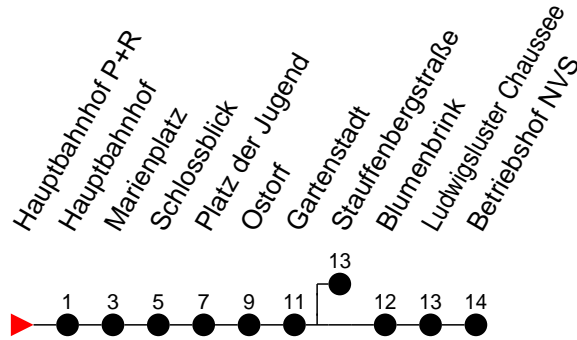

Richtung: Betriebshof NVS

Haltestellen
Fahrzeit in Min.

Montag bis Freitag		Samstag		Sonn- und Feiertag	
Std.	Minuten	Std.	Minuten	Std.	Minuten
3		3		3	
4		4		4	
5		5		5	
6		6		6	
7	22 [Ⓜ]	7		7	
8		8		8	
9		9		9	
10		10		10	
11		11		11	
12		12		12	
13		13		13	
14		14		14	
15		15		15	
16		16	13 [Ⓢ] 36	16	13 [Ⓢ] 36
17	02 [Ⓢ]	17		17	
18	18 48	18	45	18	
19		19	13 [Ⓢ]	19	13 [Ⓢ]
20		20	30 [Ⓜ]	20	30 [Ⓜ]
21		21		21	
22	25 50 [Ⓜ]	22	25 50 [Ⓜ]	22	25 50 [Ⓜ]
23	44 [Ⓜ]	23	44	23	
0		0		0	
1		1		1	
2		2		2	
3		3		3	

- 5** - verkehrt nur Freitag
- Ⓜ** - Bus der Linie 1, ab Marienplatz weiter als Linie 19 zum Betriebshof NVS
- Ⓢ** - fährt zur Stauffenbergstraße
- F** - verkehrt nur während der Ferien
- S** - verkehrt nur während der Schulzeit