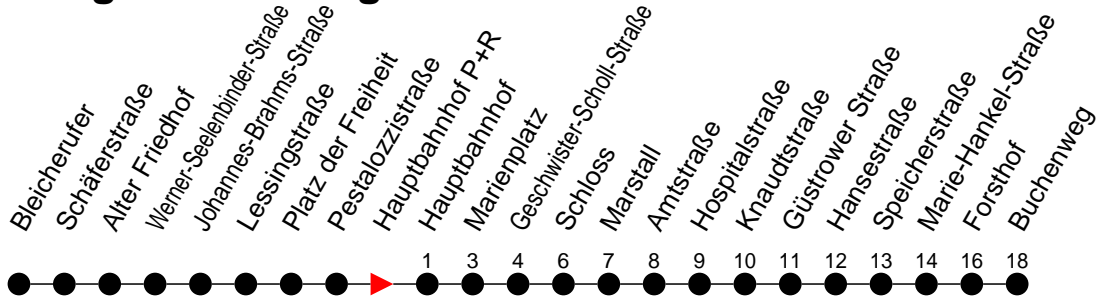

Richtung: Buchenweg über Schloss

Haltestellen
Fahrzeit in Min.

Montag bis Freitag

Std.	Minuten
3	
4	
5	13 33
6	13 35
7	05 35
8	05 35
9	05 35
10	05 35
11	05 35
12	05 35
13	05 35
14	05 35
15	05 35
16	05 35
17	05 35
18	05 35
19	05 35
20	03 44
21	24
22	04 44
23	24
0	
1	
2	
3	