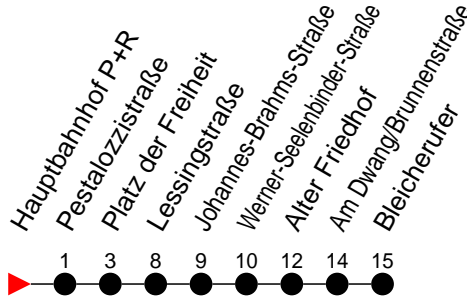

## Richtung: Bleicherufer

Haltestellen  
Fahrzeit in Min.

### Montag bis Freitag

Std.	Minuten
3	
4	
5	06 <sup>A</sup> 26 46 <sup>A</sup>
6	04 13 <sup>A</sup> 28 43 <sup>A</sup> 58
7	13 <sup>A</sup> 28 43 <sup>A</sup> 58
8	13 <sup>A</sup> 28 43 <sup>A</sup> 58
9	13 <sup>A</sup> 28 43 <sup>A</sup> 58
10	13 <sup>A</sup> 28 43 <sup>A</sup> 58
11	13 <sup>A</sup> 28 43 <sup>A</sup> 58
12	13 <sup>A</sup> 28 43 <sup>A</sup> 58
13	13 <sup>A</sup> 28 43 <sup>A</sup> 58
14	13 <sup>A</sup> 28 43 <sup>A</sup> 58
15	13 <sup>A</sup> 28 43 <sup>A</sup> 58
16	13 <sup>A</sup> 28 43 <sup>A</sup> 58
17	13 <sup>A</sup> 28 43 <sup>A</sup> 58
18	13 <sup>A</sup> 28 43 <sup>A</sup> 58
19	13 <sup>A</sup> 28 43 <sup>A</sup> 56
20	17 37
21	17 57
22	37
23	17
0	
1	
2	
3	

<sup>A</sup> - fährt nur bis Alter Friedhof