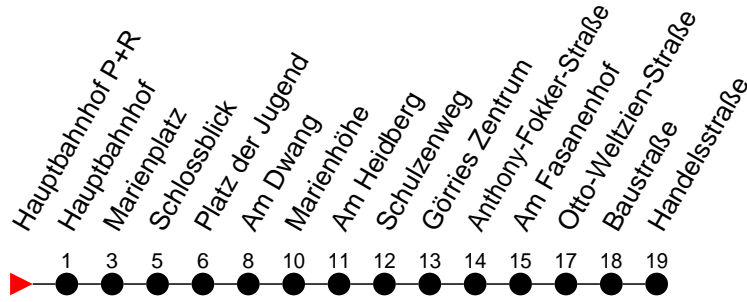

Richtung: Görries

Haltestellen
Fahrzeit in Min.

Montag bis Freitag

Std.	Minuten
3	
4	
5	12 47
6	16 36
7	16 46
8	16 46
9	16
10	16
11	16
12	16
13	16
14	16 46
15	16 46
16	16 46
17	16 57
18	42
19	27
20	08 50 [Ⓞ]
21	50 [Ⓞ]
22	
23	
0	
1	
2	
3	

Ⓞ - Bus der Linie 1, ab Marienplatz weiter als Linie 5 nach Görries