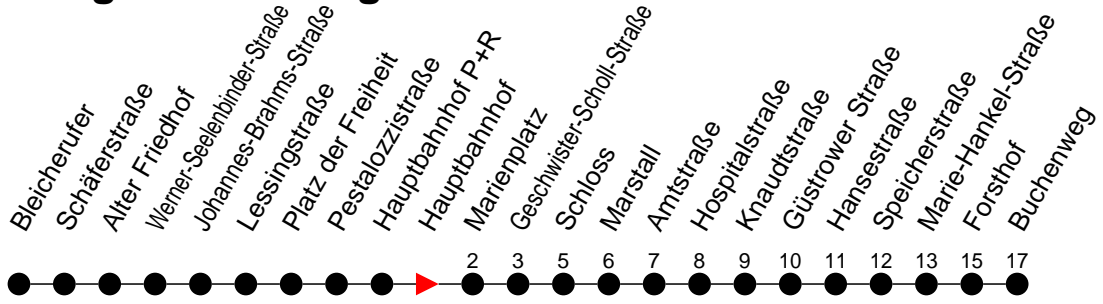

Richtung: Buchenweg über Schloss

Haltestellen
Fahrzeit in Min.

Montag bis Freitag

Std.	Minuten
3	
4	33 53
5	14 34
6	14 36
7	06 36
8	06 36
9	06 36
10	06 36
11	06 36
12	06 36
13	06 36
14	06 36
15	06 36
16	06 36
17	06 36
18	06 36
19	06 36
20	04 45
21	25
22	05 45
23	25
0	
1	
2	
3	