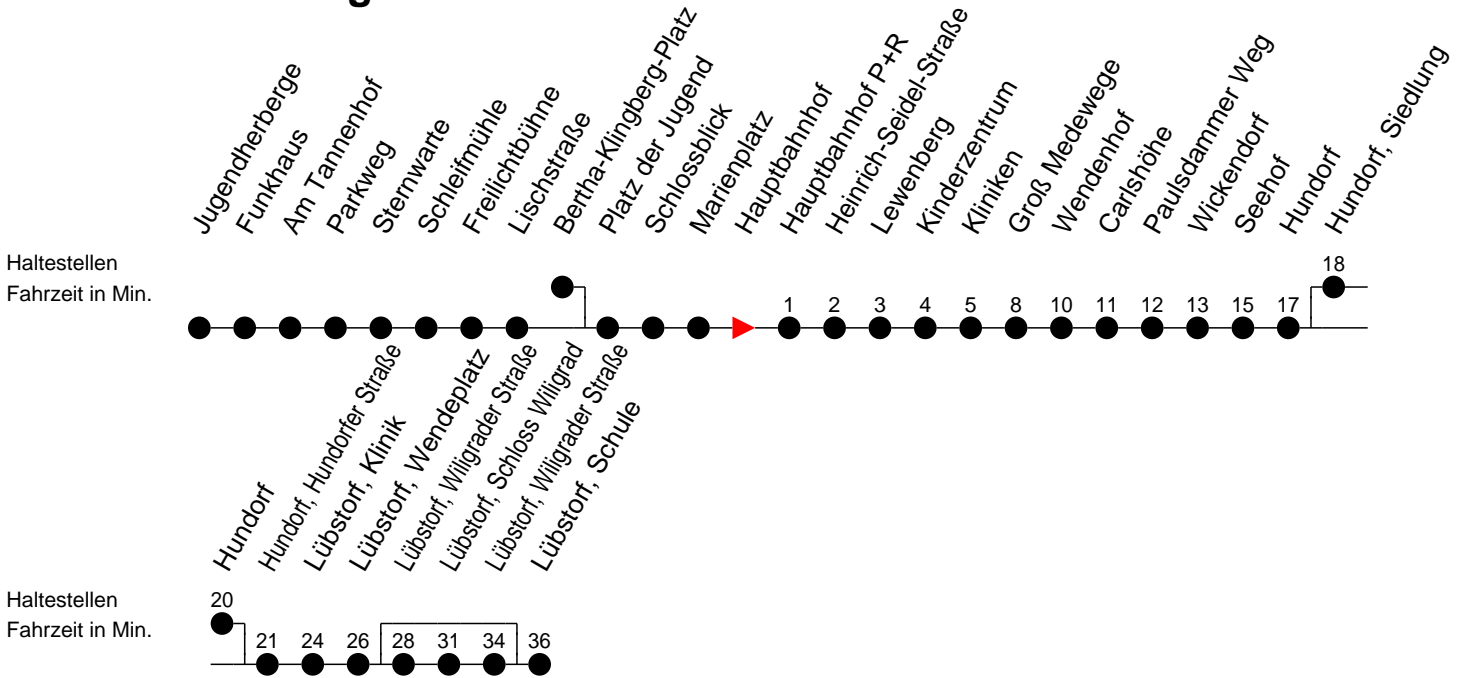

## Richtung: Lübstorf

- (A) - fährt bis Lübstorf, Schloss Wiligrad
- (B) - fährt bis Lübstorf, Wendepplatz
- (C) - fährt bis Lübstorf, Schule über Lübstorf, Schloss Wiligrad
- (D) - fährt bis Lübstorf, Schule
- (E) - fährt bis Lübstorf, Schule über Hundorf, Siedlung und Lübstorf, Schloss Wiligrad

- (W) - fährt nur bis Paulsdammer Weg
- (F) - verkehrt nur während der Ferien
- (S) - verkehrt nur während der Schulzeit