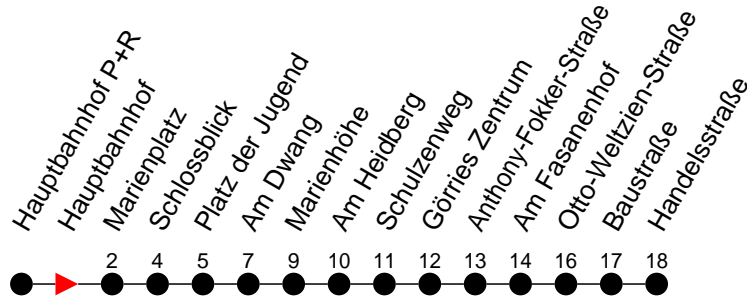

Richtung: Görries

Haltestellen
Fahrzeit in Min.

Montag bis Freitag

Std.	Minuten
3	
4	
5	13 48
6	17 37
7	17 47
8	17 47
9	17
10	17
11	17
12	17
13	17
14	17 47
15	17 47
16	17 47
17	17 58
18	43
19	28
20	09 51 [Ⓞ]
21	51 [Ⓞ]
22	
23	
0	
1	
2	
3	

Ⓞ - Bus der Linie 1, ab Marienplatz weiter als Linie 5 nach Görries