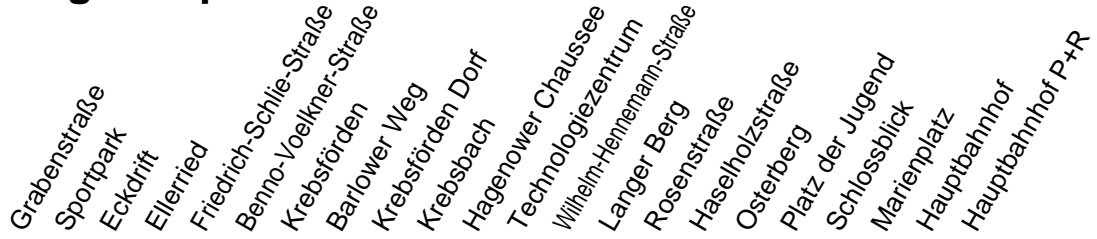

## Richtung: Hauptbahnhof P+R

Haltestellen  
Fahrzeit in Min.