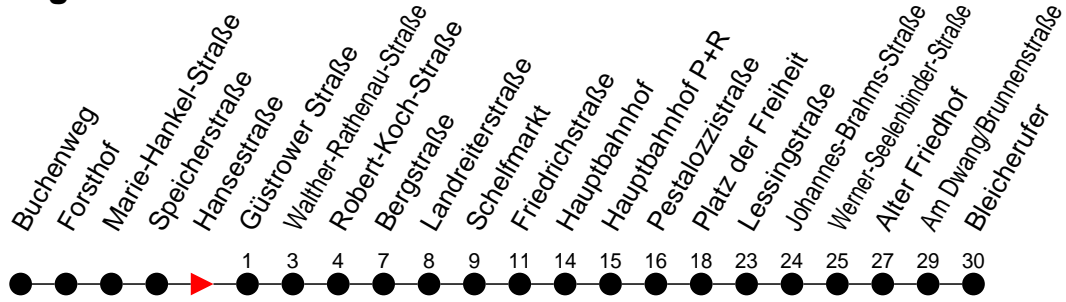

Richtung: Bleicherufer über Walther-Rathenau-Straße und Friedrichstraße

Montag bis Freitag

Std.	Minuten
3	
4	55 [Ⓐ]
5	
6	
7	
8	
9	
10	
11	
12	
13	
14	
15	
16	
17	
18	
19	
20	05
21	
22	
23	
0	
1	
2	
3	

Samstag

Ⓐ - fährt nur bis Alter Friedhof