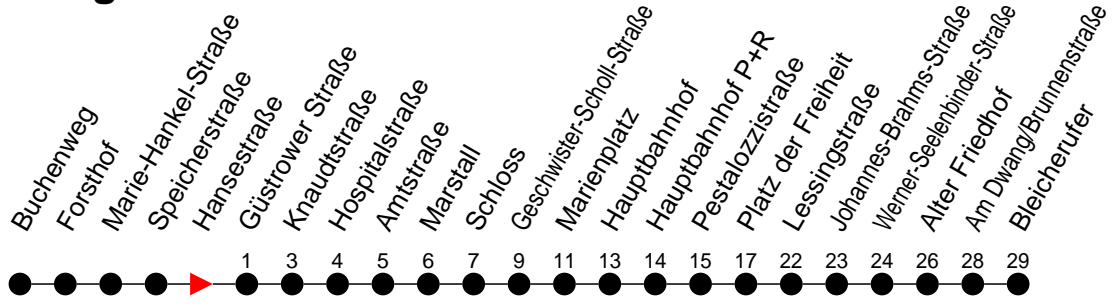

Richtung: Bleicherufer über Schloss

Haltestellen
Fahrzeit in Min.

Montag bis Freitag

Std.	Minuten
3	
4	
5	14 52
6	13 43
7	13 43
8	13 43
9	13 43
10	13 43
11	13 43
12	13 43
13	13 43
14	13 43
15	13 43
16	13 43
17	13 43
18	13 43
19	13 44
20	26
21	06 46
22	26
23	06 46 [Ⓜ]
0	
1	
2	
3	

Ⓜ - fährt nur bis Hauptbahnhof