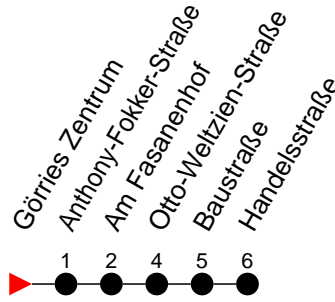

Richtung: Görries

Haltestellen
Fahrzeit in Min.

Montag bis Freitag

Std.	Minuten
3	
4	
5	25 50
6	00 24 32 52 54
7	24 32 57
8	02 27 32 57
9	02 27 30 57
10	27 30 57
11	27 30 57
12	27 30 57
13	27 30 57
14	27 32 57
15	02 27 32 57
16	02 27 32 57
17	02 27 32
18	07 11 44 56
19	24 41
20	01 21 39
21	02
22	02
23	
0	
1	
2	
3	