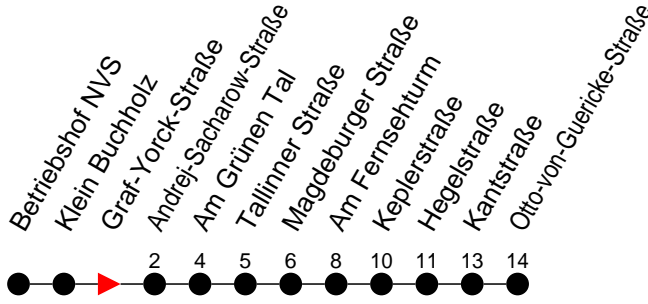

Richtung: Otto-von-Guericke-Straße

Haltestellen
Fahrzeit in Min.

Montag bis Freitag

Std.	Minuten
3	
4	55
5	15 49 59
6	
7	
8	
9	
10	
11	
12	
13	
14	
15	
16	
17	
18	
19	
20	
21	
22	
23	
0	
1	
2	
3	

Samstag

Std.	Minuten
3	
4	
5	26
6	
7	
8	
9	28 58
10	
11	53
12	
13	
14	
15	
16	
17	
18	
19	
20	
21	
22	
23	
0	
1	
2	
3	