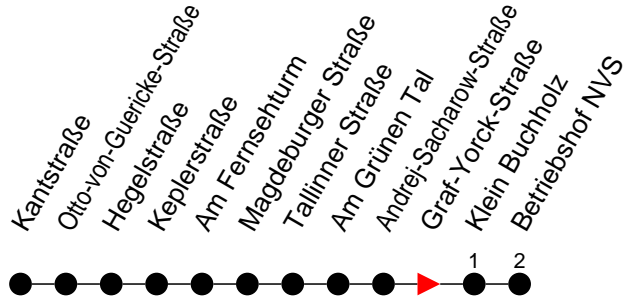

Richtung: Betriebshof NVS

Haltestellen
 Fahrzeit in Min.

Montag bis Freitag

Std.	Minuten
3	
4	
5	
6	
7	
8	49
9	
10	
11	
12	
13	
14	49
15	49
16	
17	48
18	
19	
20	49
21	
22	09
23	
0	
1	
2	
3	

Samstag

Std.	Minuten
3	
4	
5	
6	
7	
8	
9	
10	
11	
12	00
13	
14	
15	
16	59
17	
18	20
19	
20	48
21	
22	
23	
0	
1	
2	
3	