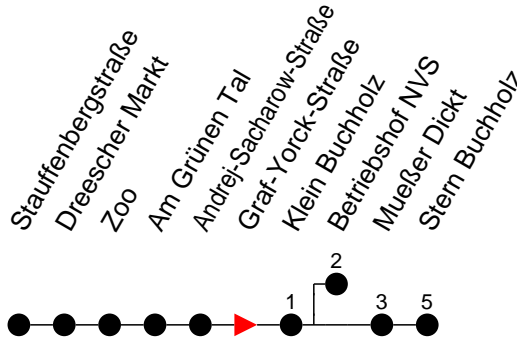

Richtung: Stern Buchholz

Haltestellen
Fahrzeit in Min.

Montag bis Freitag		Samstag		Sonn- und Feiertag	
Std.	Minuten	Std.	Minuten	Std.	Minuten
3		3		3	
4		4		4	
5		5		5	
6	32	6		6	
7		7		7	
8	32	8		8	
9		9	10	9	10
10	32	10		10	
11		11		11	
12	32	12		12	
13		13	03	13	03
14	02 32 [Ⓟ]	14		14	
15	32	15		15	
16	32	16		16	
17	47	17	03	17	03
18		18		18	
19	02 52 [Ⓟ]	19		19	
20		20		20	
21		21		21	
22	32 [Ⓟ] 53 [Ⓟ]	22	53 [Ⓟ]	22	32 [Ⓟ]
23		23		23	
0		0		0	
1		1		1	
2		2		2	
3		3		3	

- 5** - verkehrt nur Freitag
- 9** - verkehrt nur Montag bis Donnerstag
- Ⓟ** - fährt zum Betriebshof NVS