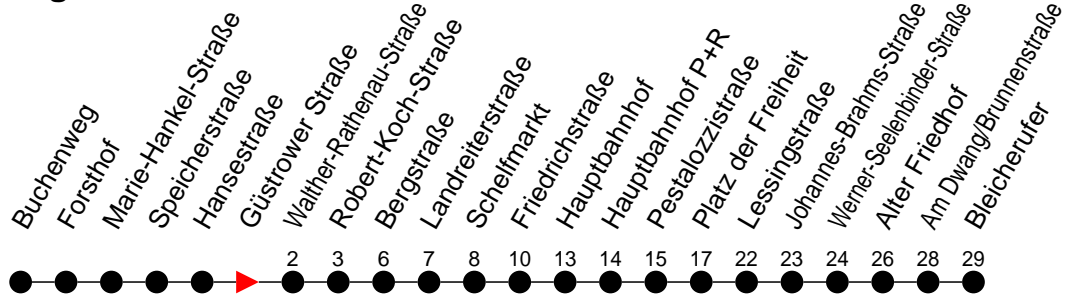

Richtung: Bleicherufer über Walther-Rathenau-Straße und Friedrichstraße

Montag bis Freitag

Std.	Minuten
3	
4	56 [Ⓐ]
5	
6	
7	
8	
9	
10	
11	
12	
13	
14	
15	
16	
17	
18	
19	
20	06
21	
22	
23	
0	
1	
2	
3	

Samstag

Ⓐ - fährt nur bis Alter Friedhof