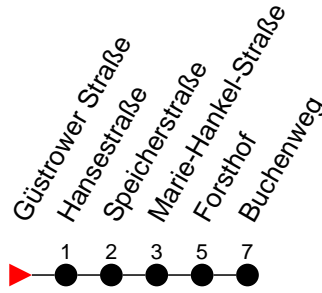

Richtung: Buchenweg

Haltestellen
Fahrzeit in Min.

Montag bis Freitag

Std.	Minuten
3	
4	42
5	02 23 44
6	24 47
7	17 47
8	17 47
9	17 47
10	17 47
11	17 47
12	17 47
13	17 47
14	17 47
15	17 47
16	17 47
17	17 47
18	17 47
19	17 47
20	14 54
21	34
22	14 54
23	34
0	
1	
2	
3	