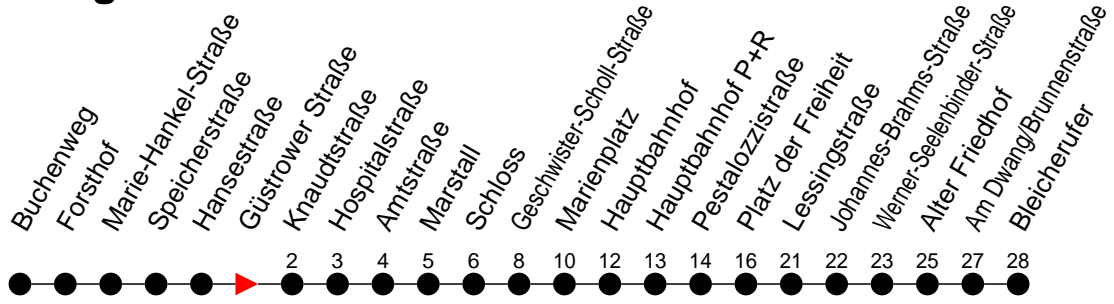

## Richtung: Bleicherufer über Schloss

Haltestellen  
Fahrzeit in Min.

### Sonn- und Feiertag

Std.	Minuten
3	
4	
5	35
6	35
7	35
8	35
9	35
10	32
11	32
12	32
13	32
14	32
15	32
16	32
17	32
18	32
19	32
20	27
21	07 47
22	27
23	07 47 <sup>Ⓜ</sup>
0	
1	
2	
3	

Ⓜ - fährt nur bis Hauptbahnhof