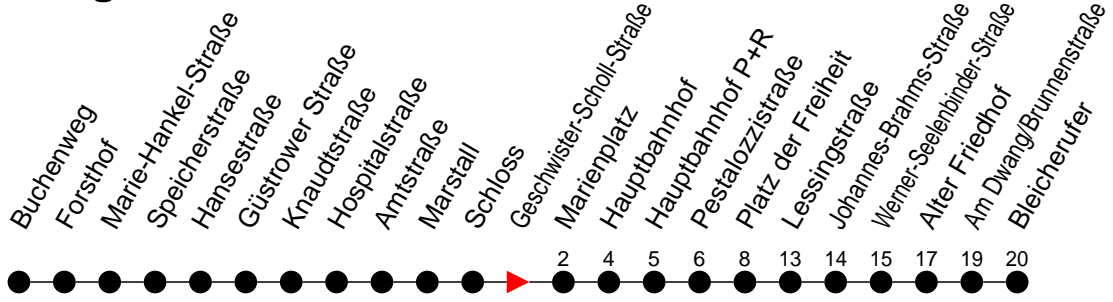

## Richtung: Bleicherufer

Haltestellen  
Fahrzeit in Min.

### Montag bis Freitag

Std.	Minuten
3	
4	
5	22
6	00 22 52
7	22 52
8	22 52
9	22 52
10	22 52
11	22 52
12	22 52
13	22 52
14	22 52
15	22 52
16	22 52
17	22 52
18	22 52
19	22 52
20	33
21	13 53
22	33
23	13 53 <sup>Ⓜ</sup>
0	
1	
2	
3	

### Sonn- und Feiertag

Std.	Minuten
3	
4	
5	41
6	41
7	41
8	41
9	41
10	40
11	40
12	40
13	40
14	40
15	40
16	40
17	40
18	40
19	40
20	33
21	13 53
22	33
23	13 53 <sup>Ⓜ</sup>
0	
1	
2	
3	

Ⓜ - fährt nur bis Hauptbahnhof